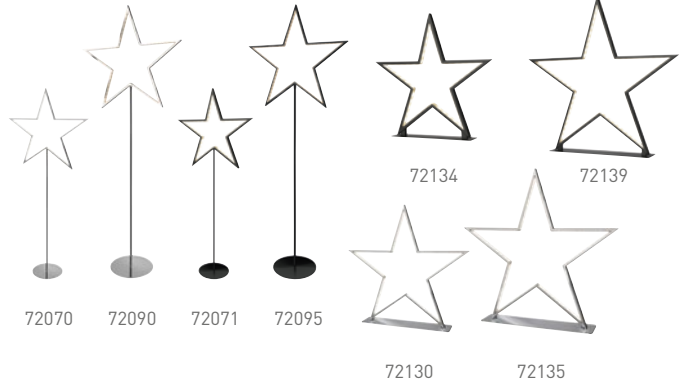

WIEN

**WIEN** von Villeroy & Boch  
 tischleuchte, metall, dimmbar  
 16 W LED, 3000K, 960lm  
 H 53 cm, B 20 cm

stehleuchte, metall, dimmbar  
 22 W LED, 3000K, 1350lm  
 H 90 cm, B 33 cm

MYRA

**MYRA** von Villeroy & Boch  
 tischleuchte, metall, dimmbar  
 16 W LED, 3000K, 1000lm  
 H 43 cm, B 41 cm

tischleuchte, metall, dimmbar  
 25 W LED, 3000K, 1500lm  
 H 63 cm, B 64 cm

LUCY

**LUCY**  
 stehleuchte, aluminium, dimmbar  
 3 Watt, LED, 3000K, 265lm  
 H 100 cm, B 34 cm

stehleuchte, aluminium, dimmbar  
 5 Watt, LED, 3000K, 440lm  
 H 130 cm, B 52 cm

tischleuchte, aluminium, dimmbar  
 6 Watt, LED, 2700K, 540lm  
 H 100 cm, B 40 cm

**WINTERLIGHT**  
 dekoluchte, metall chrom, glas, batteriebetrieb,  
 3 Watt, LED-Lichterkette, 8 funktionen & timer, 3x AA  
 H 26 cm, Ø 12,5 cm | H 34 cm, Ø 17,5 cm  
 fernbedienung 72235 separat erhältlich

GLAMOR

72216                      72215                      72214

**GLAMOR**  
 tischleuchte weihnachtsbaum, acryl klar,  
 6h an-/18h aus-timerfunktion, batteriebetrieb  
 3 x AA, 0,192 Watt, LED, 2300K, 4lm  
 H 28 cm, Ø 11 cm | H 33 cm, Ø 12,5 cm | H 44 cm, Ø 15 cm