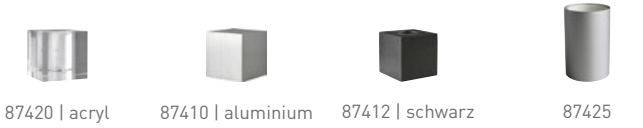

tischleuchte, aluminium, dimmbar  
 6 Watt, LED, 2700K, 540lm  
 H 100 cm, B 40 cm

**WINTERLIGHT**  
 dekoluchte, metall chrom, glas, batteriebetrieb,  
 3 Watt, LED-Lichterkette, 8 funktionen & timer, 3x AA  
 H 26 cm, Ø 12,5 cm | H 34 cm, Ø 17,5 cm  
 fernbedienung 72235 separat erhältlich

CURLY

72210                      72211                      72212

**CURLY**  
 tischleuchte, aluminium silber, 0,8 Watt, LED, 3000K, 40lm  
 stehleuchte, aluminium silber, 2 Watt, LED, 3000K, 100lm  
 stehleuchte, aluminium silber, 3,2 Watt, LED, 3000K, 160lm  
 H 40 cm, Ø 12 cm | H 100 cm, Ø 28 cm | H 130 cm, Ø 36 cm

SEREN & FIRI

72105 | FIRI                      72106 | FIRI                      72107 | SEREN                      72108 | SEREN

**SEREN & FIRI**  
 leuchtmittel, led filament,  
 kunststoff weiß, dimmbar  
 10 Watt, LED, 2200K, 950lm  
 H 38 cm, B 33 cm  
 H 41 cm, B 23 cm

leuchtmittel, led filament,  
 kunststoff weiß, dimmbar  
 6 Watt, LED, 2200K, 540lm  
 H 17 cm, B 14 cm  
 H 24 cm, B 11 cm

Fassungen sind separat zu bestellen.

87420 | acryl                      87410 | aluminium                      87412 | schwarz                      87425