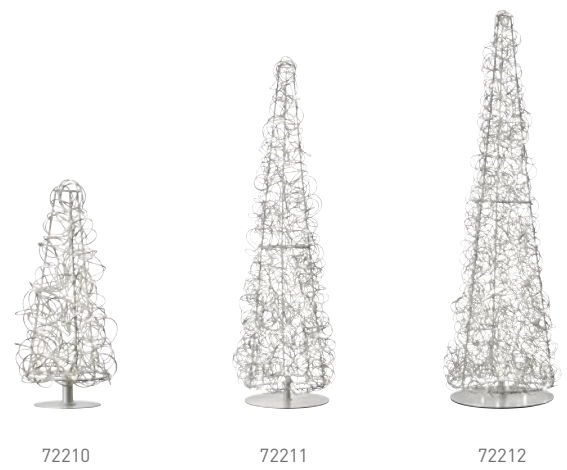

CURLY

72210   72211   72212

CURLY
tischleuchte, aluminium silber, 0,8 Watt, LED, 3000K, 40lm
stehleuchte, aluminium silber, 2 Watt, LED, 3000K, 100lm
stehleuchte, aluminium silber, 3,2 Watt, LED, 3000K, 160lm
H 40 cm, Ø 12 cm | H 100 cm, Ø 28 cm | H 130 cm, Ø 36 cm