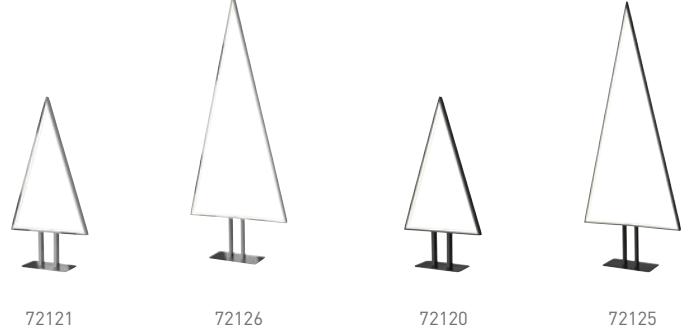

WIEN

**WIEN** von Villeroy & Boch  
 tischleuchte, metall, dimmbar  
 16 W LED, 3000K, 960lm  
 H 53 cm, B 20 cm

stehleuchte, metall, dimmbar  
 22 W LED, 3000K, 1350lm  
 H 90 cm, B 33 cm

MYRA

**MYRA** von Villeroy & Boch  
 tischleuchte, metall, dimmbar  
 16 W LED, 3000K, 1000lm  
 H 43 cm, B 41 cm

tischleuchte, metall, dimmbar  
 25 W LED, 3000K, 1500lm  
 H 63 cm, B 64 cm

LUCY

**LUCY**  
 stehleuchte, aluminium, dimmbar  
 3 Watt, LED, 3000K, 265lm  
 H 100 cm, B 34 cm

stehleuchte, aluminium, dimmbar  
 5 Watt, LED, 3000K, 440lm  
 H 130 cm, B 52 cm

tischleuchte, aluminium, dimmbar  
 3 Watt, LED, 3000K, 265lm  
 H 33 cm, B 34 cm

tischleuchte, aluminium, dimmbar  
 5 Watt, LED, 3000K, 440lm  
 H 50 cm, B 52 cm

PINE

**PINE**  
 tischleuchte, aluminium, dimmbar  
 3,2 Watt, LED, 2700K, 288lm  
 H 50 cm, B 25 cm

tischleuchte, aluminium, dimmbar  
 6 Watt, LED, 2700K, 540lm  
 H 100 cm, B 40 cm

**WINTERLIGHT**  
 dekoluchte, metall chrom, glas, batteriebetrieb,  
 3 Watt, LED-Lichterkette, 8 funktionen & timer, 3x AA  
 H 26 cm, Ø 12,5 cm | H 34 cm, Ø 17,5 cm  
 fernbedienung 72235 separat erhältlich