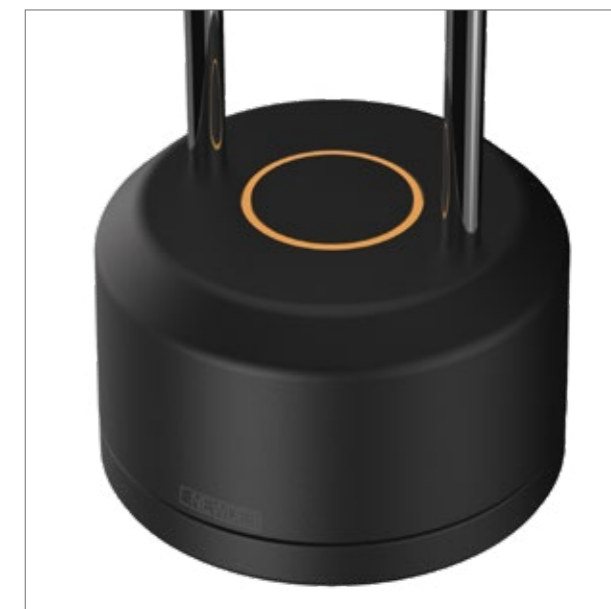

MOBIL & STATIONÄR

Moderne Lithium-Polymer Akkus
spenden 6 Stunden Helligkeit.

Schwarz
Artikelnr.: 78220

Anthrazit
Artikelnr.: 78222

Ozeanblau
Artikelnr.: 78223

Weiß
Artikelnr.: 78221

ESSENCE

Akkutischleuchte für innen und außen
Inkl. magnetischem Ladekabel (DC3,7V)
Spritzwassergeschützt (IP54)
3,5 W, max. 145 lm, stufenlos dimmbar
Farbtemperatur 2.700-4.000 K
> 6 h Laufzeit, <4 h Ladezeit
3000 mAh Akku, austauschbar
Hergestellt mit recyceltem Aluminium

Ø 9 cm

34 cm

Ø 11,5 cm

SAFARI

Ein elegantes Zitat der klassischen Brennstofflaterne, aber auf dem neuesten Stand der Technik.

IN- & OUTDOOR

Dank wetterfestem Aluminiumgehäuse und verchromtem Bügel macht die Safari drinnen und draußen eine gute Figur.

MOBIL & STATIONÄR

Die dazugehörige Basis lädt Safari wie von selbst – für bis zu 9 Stunden kabelloses Licht.

TOUCH-SENSOR

Mit stufenlosem Touch-Dimmer und integrierter Ladeanzeige.

Schwarz
Artikelnr.:78210

Ø 23,5 cm

Ø 10 cm

35,5 cm

MERIDIAN

Schlankes Design für ein breites Einsatzgebiet.

IN- & OUTDOOR
Wetterfestes Aluminiumgehäuse.

DIMMER

Einstellbare Helligkeit und Farbtemperatur für unterschiedlichste Wohn- und Arbeitssituationen dank Touch-Dimmer.