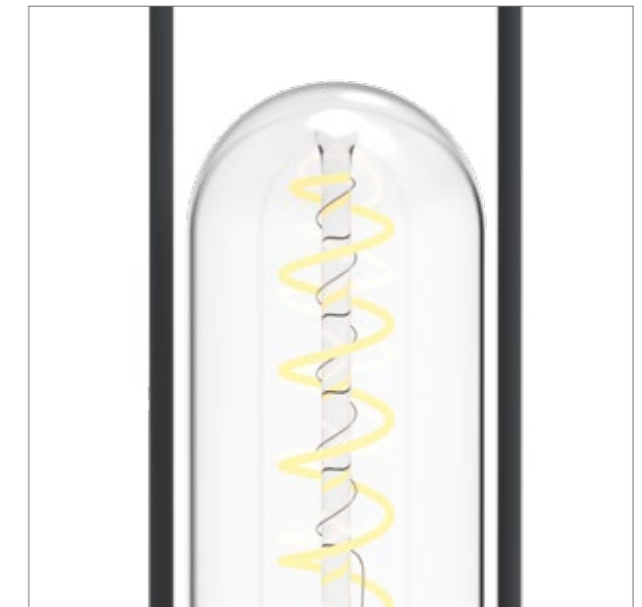

LEUCHTMITTEL

Das warme Licht einer Glühfadenlampe, erzeugt mit modernem LED Filament.