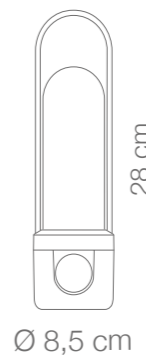

COIL

Akkutischleuchte für innen und außen
 Inkl. magnetischem Ladekabel (DC3,7V)
 Spritzwassergeschützt (IP65)
 1,5 W, max. 100 lm, stufenlos dimmbar
 Farbtemperatur 2.200 K
 > 7 h Laufzeit, <4 h Ladezeit
 3000 mAh Akku, austauschbar
 Hergestellt mit recyceltem Aluminium