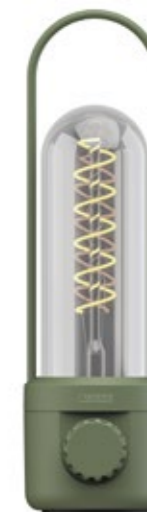

Weiß/Edelstahl
Artikelnr.: 78201

TURN

Akkutischleuchte für innen und außen
Inkl. Ladestation (DC5V)
Spritzwassergeschützt (IP54)
3 W, max. 188 lm, stufenlos dimmbar
Farbtemperatur 3.000K
>9 h Laufzeit, <8 h Ladezeit
4.400 mAh Akku, austauschbar
Hergestellt mit recyceltem Aluminium

LEUCHTMITTEL

Das warme Licht einer Glühfadenlampe, erzeugt mit modernem LED Filament.

Schwarz
 Artikelnr.: 78240

Weiß
 Artikelnr.: 78241

Anthrazit
 Artikelnr.: 78242

Ozeanblau
 Artikelnr.: 78243

Schilfgrün
 Artikelnr.: 78244

COIL

Akkutischleuchte für innen und außen
 Inkl. magnetischem Ladekabel (DC3,7V)
 Spritzwassergeschützt (IP65)
 1,5 W, max. 100 lm, stufenlos dimmbar
 Farbtemperatur 2.200 K
 > 7 h Laufzeit, <4 h Ladezeit
 3000 mAh Akku, austauschbar
 Hergestellt mit recyceltem Aluminium