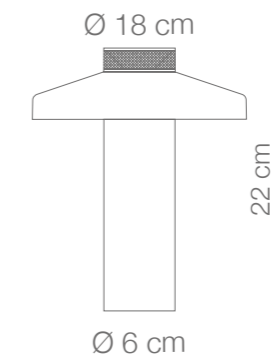

TURN

Akkutischleuchte für innen und außen
Inkl. Ladestation (DC5V)
Spritzwassergeschützt (IP54)
3 W, max. 188 lm, stufenlos dimmbar
Farbtemperatur 3.000K
>9 h Laufzeit, <8 h Ladezeit
4.400 mAh Akku, austauschbar
Hergestellt mit recyceltem Aluminium