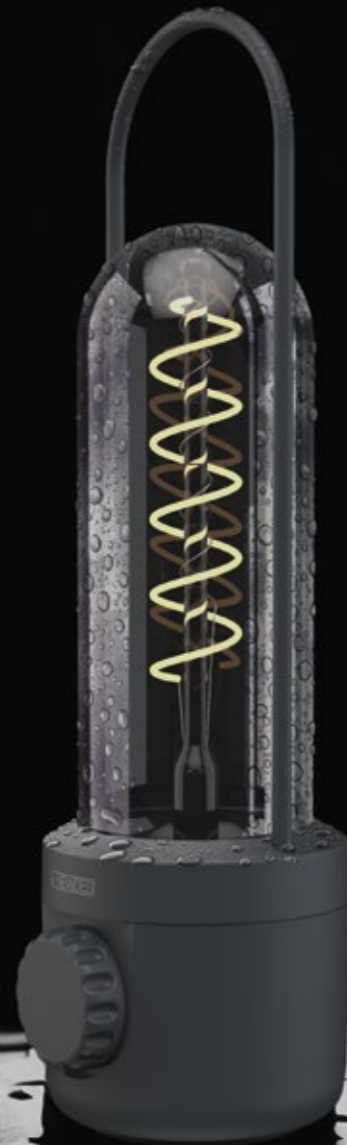

IN- & OUTDOOR

Wetterfestes Aluminiumgehäuse.