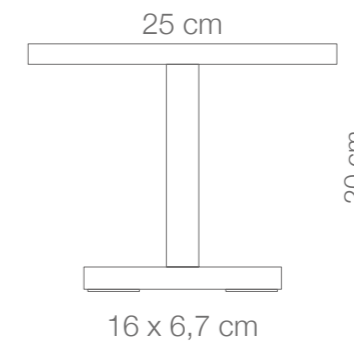

2 FORMATE

Die Meridian Tischleuchte gibt es in 20 cm & 30 cm Höhe.

Schwarz
 Artikelnr.: 78230

Anthrazit
 Artikelnr.: 78232

Ozeanblau
 Artikelnr.: 78233

Weiß
 Artikelnr.: 78231

MERIDIAN SMALL

Akkutischleuchte für innen und außen
 Inkl. magnetischem Ladekabel
 Spritzwassergeschützt (IP65)
 2,5W, max. 110 lm, stufenlos dimmbar
 Farbtemperatur 2.700K -4.000K
 >12 h Laufzeit, <6,5 h Ladezeit
 4.400 mAh Akku, austauschbar
 Hergestellt mit recyceltem Aluminium