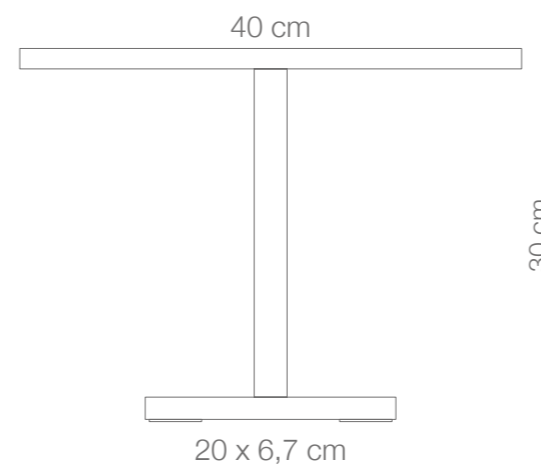

Weiß
Artikelnr.: 78236

MERIDIAN BIG

Akkutischleuchte für innen und außen
Inkl. magnetischem Ladekabel
Spritzwassergeschützt (IP65)
4W, max. 180 lm, stufenlos dimmbar
Farbtemperatur 2.700K - 4.000K
>11 h Laufzeit, <10 h Ladezeit
6.600 mAh Akku, austauschbar
Hergestellt mit recyceltem Aluminium