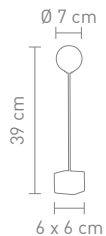

92263
stehleuchte metall nickel,
glas weiß
floor lamp metal nickel,
glass white

1,3 Watt, 3000K, 120lm