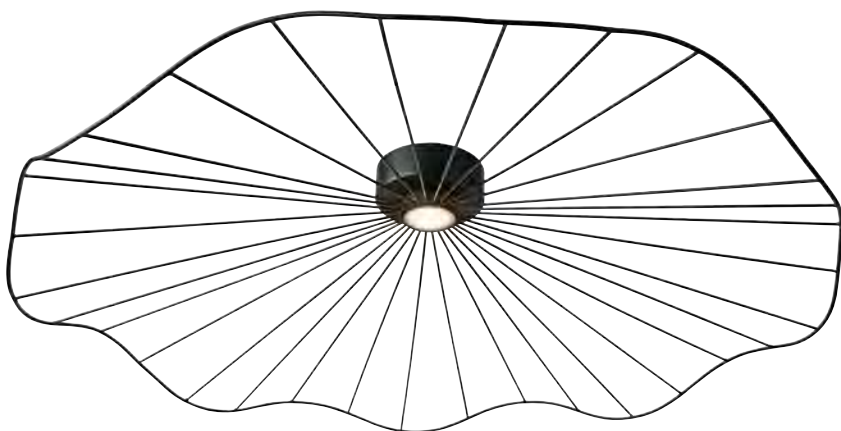

10 Watt, LED, 2700K, 950lm

88526
stehleuchte metall schwarz
floor lamp metal black

10 Watt, LED, 2700K, 950lm

Design: Sompex

MESH

79022
pendelleuchte oval, metall schwarz
pendant lamp oval, metal black

4,5 Watt, LED, 3000K, 405lm