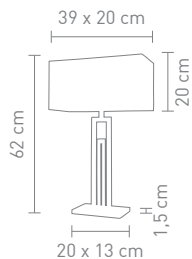

CITY

78740
tischleuchte edelstahl poliert,
textil weiß
table lamp stainless steel polished,
fabric white

max. 60 Watt, 230 V, E27

78741
tischleuchte edelstahl poliert,
textil weiß
table lamp stainless steel polished,
fabric white

max. 60 Watt, 230 V, E27

78742
stehleuchte edelstahl poliert,
textil weiß
floor lamp stainless steel polished,
fabric white

max. 60 Watt, 230 V, E27