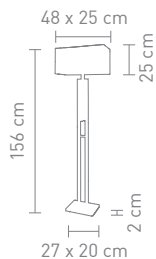

CITY

78740
tischleuchte edelstahl poliert,
textil weiß
table lamp stainless steel polished,
fabric white

max. 60 Watt, 230 V, E27

78741
tischleuchte edelstahl poliert,
textil weiß
table lamp stainless steel polished,
fabric white

max. 60 Watt, 230 V, E27

78742
stehleuchte edelstahl poliert,
textil weiß
floor lamp stainless steel polished,
fabric white

max. 60 Watt, 230 V, E27