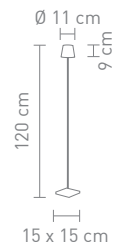

TROLL 2.0

outdoorstehleuchte aluminium,
akkubetrieben, gesamtleuchtzeit max. 24 std.,
mit ladestation
outdoor floor lamp aluminium,
rechargeable, run time max. 24 hrs.,
with charging base

2,2 Watt, LED, 2700K&3000K, 188lm

78270
outdoorstehleuchte weiß
outdoor floor lamp white

78280
outdoorstehleuchte anthrazit
outdoor floor lamp anthracite

78271
outdoorstehleuchte schwarz
outdoor floor lamp black

78275
outdoorstehleuchte blau
outdoor floor lamp blue

78274
outdoorstehleuchte olivgrün
outdoor floor lamp olive green