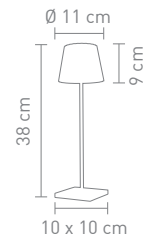

GEHÄUSE FÜR 6 LADESTATIONEN

78179
gehäuse für 6 TROLL 2.0 ladestationen,
metall, kunststoff, schwarz
case for 6 TROLL 2.0 charging bases,
metal, plastic, black

4 029599 103318

TROLL 2.0

outdoortischleuchte aluminium,
akkubetrieben, gesamtleuchtzeit
max. 24 std., mit ladestation
outdoor table lamp, aluminum,
rechargeable, run time max. 24 hrs.,
with charging base

2,2 Watt, LED, 2700K&3000K, 188lm