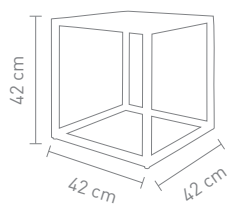

11,3 Watt, LED, 3000K, 952lm

Design: Sompex

DELUX

78943
stehleuchte aluminium,
silikon, glas gefrostet
floor lamp aluminum,
silicone, glass frosted

12 Watt, LED, 3000K, 1080lm

4 029599 075332

78944
stehleuchte aluminium,
silikon, glas gefrostet
floor lamp aluminum,
silicone, glass frosted