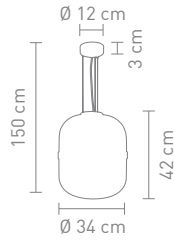

Design: Sompex

BALONI

78765
pendelleuchte metall dunkelgrau,
glas smoke
pendant lamp metal dark grey,
glass smoke

max. 60 Watt, 230 V, E27

4 029599 087038

78766
tischleuchte metall dunkelgrau,
glas smoke
table lamp metal dark grey,
glass smoke

max. 40 Watt, 230 V, E27

4 029599 087045

78785
stehleuchte metall dunkelgrau,
glas smoke
table lamp metal dark grey,
glass smoke

max. 40 Watt, 230 V, E27

4 029599 090885