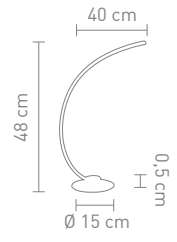

88503
tischleuchte metall satin, silikon
table lamp metal satin, silicone

15 Watt, LED, 2800K, 1350lm

88502
stehleuchte metall satin, silikon
floor lamp metal satin, silicone

30 Watt, LED, 2800K, 2700lm

Design: Sompex