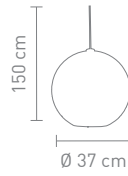

max. 60 Watt, 230 V, E27

72265
stehleuchte metall schwarz,
glas smoke
floor lamp metal black,
glass smoke

max. 60 Watt, 230 V, E27

Design: Eduard Euwens

LANTAREN

72250
pendelleuchte metall schwarz,
glas amber
pendant lamp metal black,
glass amber