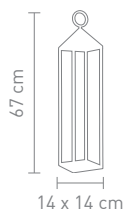

CARGO 2.0

78133
outdoorleuchte aluminium anthrazit,
akkubetrieben, gesamtleuchtzeit max. 24 std.,
mit ladestation
outdoor lamp aluminum anthracite,
rechargeable, run time max. 24 hrs.,
with charging base

2,2 Watt, 3000K, 187lm

78132
outdoorleuchte aluminium anthrazit,
akkubetrieben, gesamtleuchtzeit max. 24 std.,
mit ladestation
outdoor lamp aluminum anthracite,
rechargeable, run time max. 24 hrs.,
with charging base

2,2 Watt, 3000K, 187lm