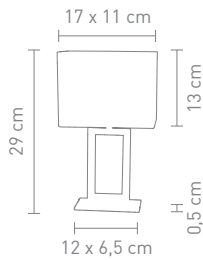

30 Watt, LED, 2800K, 2332lm

4 029599 054856

PAD

79867
tischleuchte edelstahl poliert,
textil creme
table lamp stainless steel polished,
fabric cream

max. 40 Watt, 230 V, E14

4 029599 044741

79868
tischleuchte edelstahl poliert,
textil creme
table lamp stainless steel polished,
fabric cream