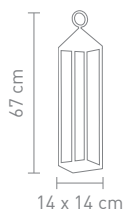

CARGO 2.0

78131
outdoorleuchte aluminium weiß,
akkubetrieben, gesamtleuchtzeit max. 24 std.,
mit ladestation
outdoor lamp aluminum white,
rechargeable, run time max. 24 hrs.,
with charging base

2,2 W, 3000K, 187lm