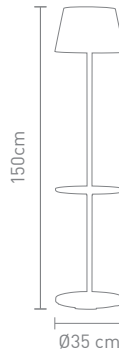

HÖHENVERSTELLBAR

ADJUSTABLE HEIGHT

MAX.
2,5 KG

GARCON

outdoorstehleuchte, aluminium, akkubetrieben, individuelle tablethöhe, gesamtleuchtzeit min. 10 std.
outdoor floor lamp, aluminum, rechargeable, individual tablet height, run time min. 10 hrs.

10 Watt, LED, 2700K&3000K&4000K&RGB, 425lm

78390
outdoorstehleuchte, schwarz
outdoor floor lamp, black

78391
outdoorstehleuchte, weiß
outdoor floor lamp, white

78392
outdoorstehleuchte, anthrazit
outdoor floor lamp, anthracite