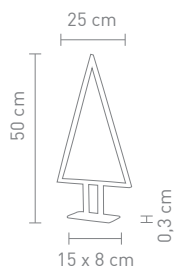

Design: Sompex

PINE

72121
tischleuchte aluminium
table lamp aluminium

3 Watt, LED, 2700K, 319lm

4 029599 077015

72126
tischleuchte aluminium
table lamp aluminium

5,8 Watt, LED, 2700K, 621lm

4 029599 077022

72120
tischleuchte aluminium schwarz
table lamp aluminium black

3 Watt, LED, 2700K, 319lm

4 029599 074236

72125
tischleuchte aluminium schwarz
table lamp aluminium black

5,8 Watt, LED, 2700K, 621lm

4 029599 074243