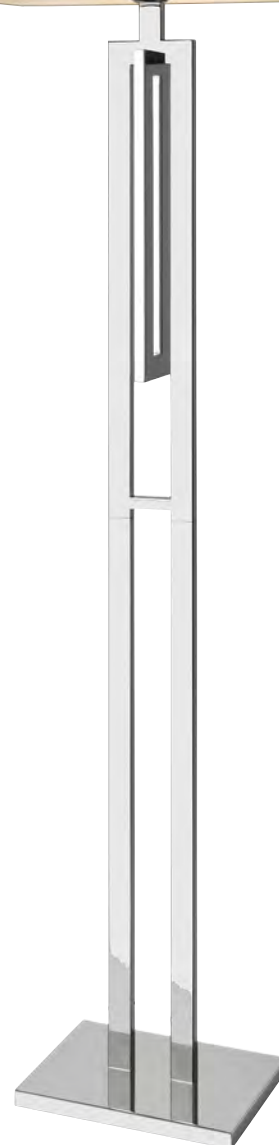

30 Watt, LED, 2800K, 2332lm

4 029599 054856

PAD

79867
tischleuchte edelstahl poliert,
textil creme
table lamp stainless steel polished,
fabric cream

max. 40 Watt, 230 V, E14

4 029599 044741

79868
tischleuchte edelstahl poliert,
textil creme
table lamp stainless steel polished,
fabric cream

max. 60 Watt, 230 V, E27

4 029599 044758

CITY

78740
tischleuchte edelstahl poliert,
textil weiß
table lamp stainless steel polished,
fabric white

max. 60 Watt, 230 V, E27

78741
tischleuchte edelstahl poliert,
textil weiß
table lamp stainless steel polished,
fabric white