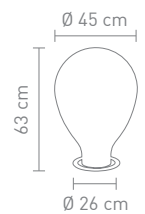

72302
tischleuchte metall chrom,
glas smoke fading
table lamp metal chrome,
glass smoke fading

max. 25 Watt, 230 V, E27