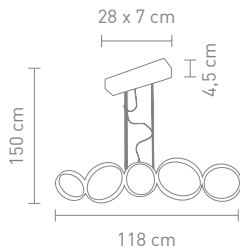

LOOP

78955
pendelleuchte metall satin,
silikon
pendant lamp metal satin,
silicone

33 Watt, LED, 3000K, 2970lm

78951
tischleuchte metall satin,
silikon
table lamp metal satin,
silicone

16,5 Watt, LED, 3000K, 1485lm

78952
stehleuchte metall satin,
silikon
floor lamp metal satin,
silicone

37 Watt, LED, 3000K, 3330lm

Design: Sompex