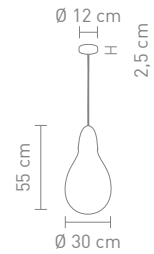

Design: Lexis Kraft

BOLHA

72307
pendelleuchte metall chrom,
glas smoke fading
pendant lamp metal chrome,
glass smoke fading

max. 40 Watt, 230 V, E27

72306
pendelleuchte metall chrom,
glas smoke fading
pendant lamp metal chrome,
glass smoke fading

max. 40 Watt, 230 V, E27

72300
tischleuchte metall chrom,
glas smoke fading
table lamp metal chrome,
glass smoke fading

max. 25 Watt, 230 V, E27

72301
tischleuchte metall chrom,
glas smoke fading
table lamp metal chrome,
glass smoke fading

max. 25 Watt, 230 V, E27

72302
tischleuchte metall chrom,
glas smoke fading
table lamp metal chrome,
glass smoke fading

max. 25 Watt, 230 V, E27