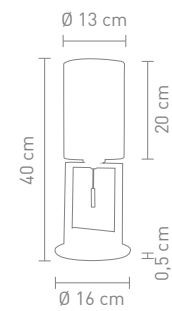

FINE

79896
stehleuchte metall chrom, glas weiß
floor lamp metal chrome, glass white

max. 60 Watt, 230 V, E27

Design: Sompex

79897
tischleuchte metall chrom, glas weiß
table lamp metal chrome, glass white

max. 60 Watt, 230 V, E27