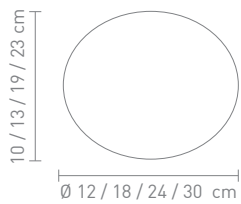

5 Watt, LED, 3000K, 350lm

87505
tischleuchte aluminium chrom
table lamp aluminum chrome

5 Watt, LED, 3000K, 350lm

GLAS OVAL

79619
tischleuchte glas weiß
table lamp glass white

max. 25 Watt, 230 V, E14

79620
tischleuchte glas weiß
table lamp glass white