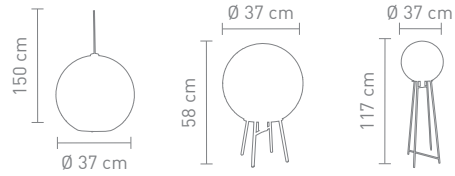

Design: Eduard Euwens

LANTAREN

72251
pendelleuchte metall schwarz,
glas smoke
pendant lamp metal black,
glass smoke

max. 60 Watt, 230 V, E27

72241
tischleuchte metall schwarz,
glas smoke
table lamp metal black,
glass smoke

max. 60 Watt, 230 V, E27

72246
stehleuchte metall schwarz,
glas smoke
floor lamp metal black,
glass smoke

max. 60 Watt, 230 V, E27