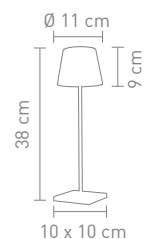

TROLL 2.0

outdoortischleuchte aluminium,
akkubetrieben, gesamtleuchtzeit
max. 24 std., mit ladestation
outdoor table lamp, aluminum,
rechargeable, run time max. 24 hrs.,
with charging base

2,2 Watt, LED, 2700K&3000K, 188lm

78173
outdoortischleuchte rost
outdoor table lamp rust

78177
outdoortischleuchte pink
outdoor table lamp pink

78172
outdoortischleuchte gelb
outdoor table lamp yellow

78176
outdoortischleuchte orange
outdoor table lamp orange