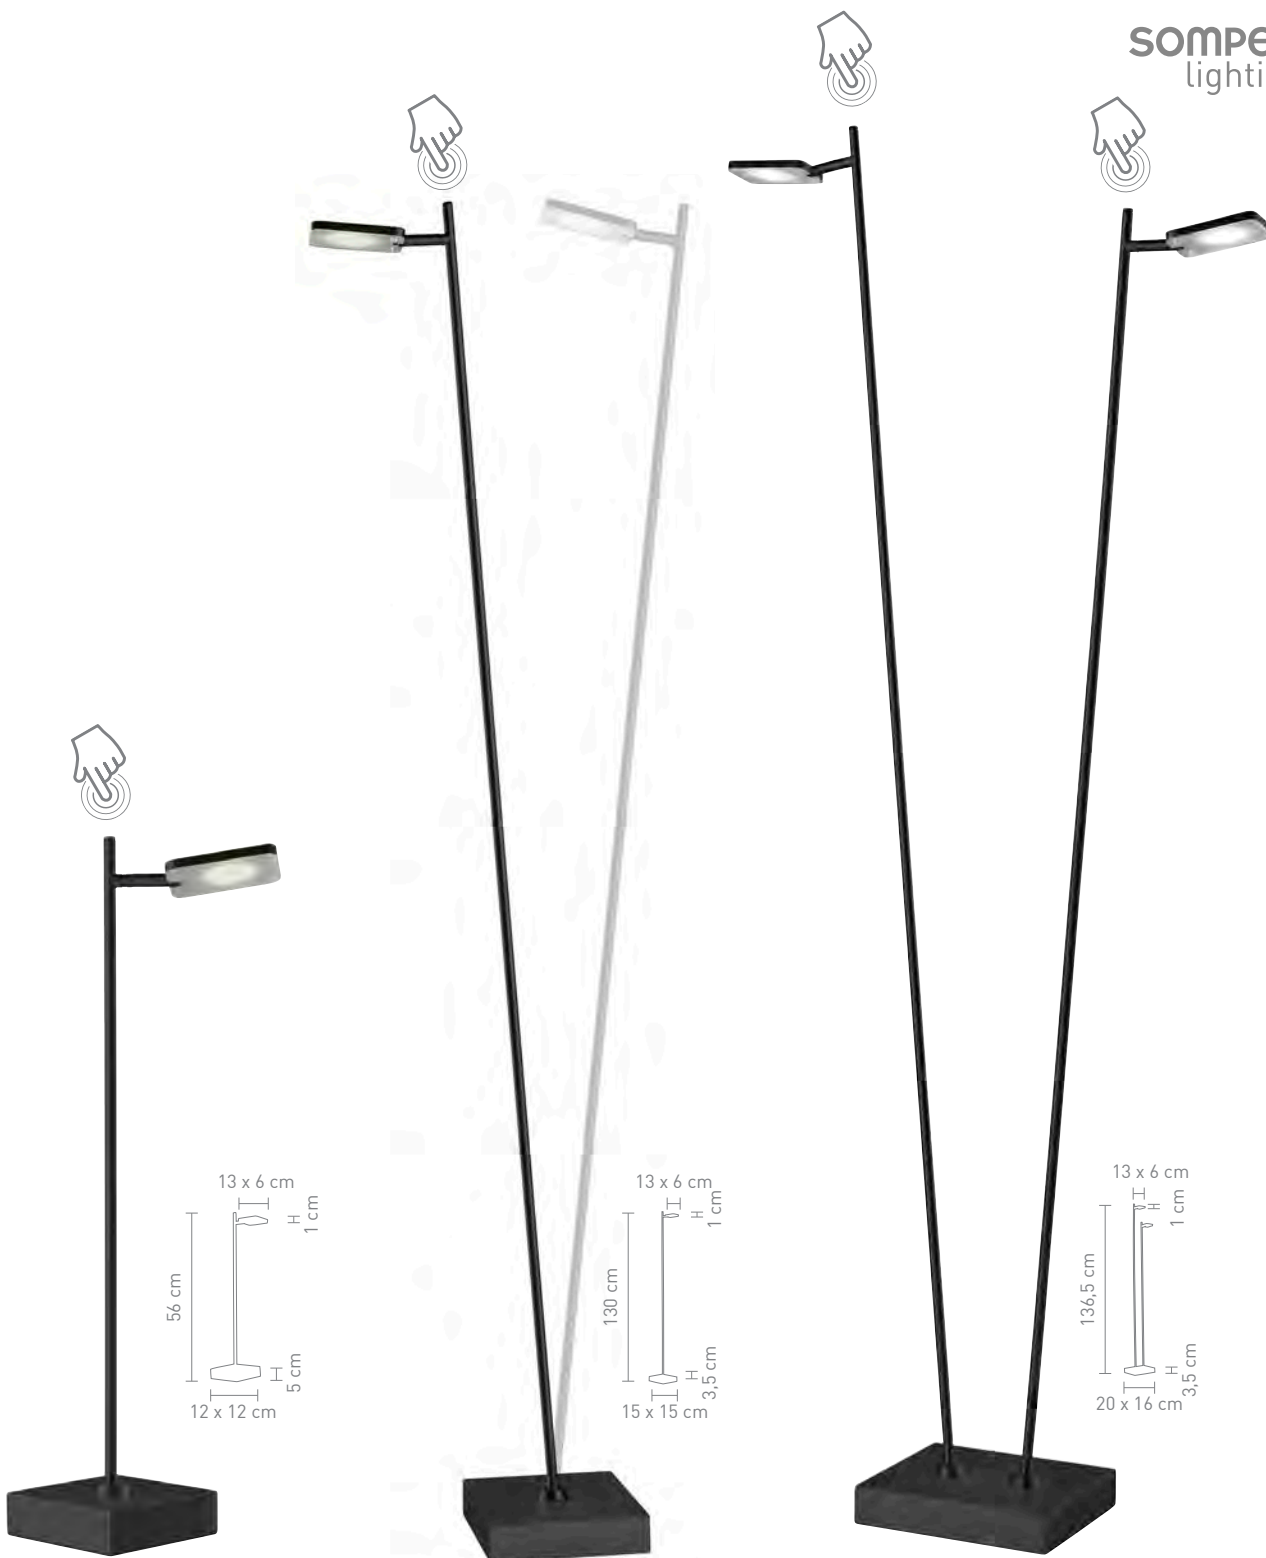

5 Watt, LED, 3000K, 400lm

4 029599 090373

5 Watt, LED, 3000K, 400lm

4 029599 090397

2 x 5 Watt, LED, 3000K, 800lm

4 029599 091363