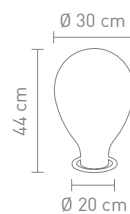

72301
tischleuchte metall chrom,
glas smoke fading
table lamp metal chrome,
glass smoke fading

max. 25 Watt, 230 V, E27