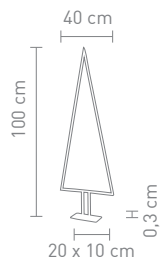

Design: Sompex

PINE

72121
tischleuchte aluminium
table lamp aluminium

3 Watt, LED, 2700K, 319lm

4 029599 077015

72126
tischleuchte aluminium
table lamp aluminium

5,8 Watt, LED, 2700K, 621lm

4 029599 077022

72120
tischleuchte aluminium schwarz
table lamp aluminium black

3 Watt, LED, 2700K, 319lm

4 029599 074236

72125
tischleuchte aluminium schwarz
table lamp aluminium black

5,8 Watt, LED, 2700K, 621lm

4 029599 074243