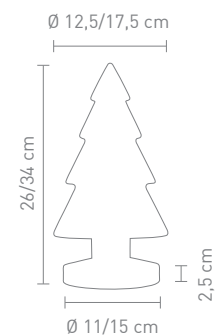

72235
fernbedienung kunststoff
silber/schwarz
remote control plastic
silver/black

1x CR2025 (inkl./incl.)