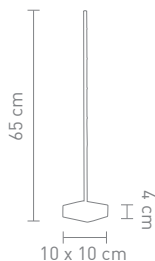

PIN

87470
tischleuchte metall satin
table lamp metal satin

6 x 1 Watt, LED, 2800K, 498lm

87430
tischleuchte metall schwarz
table lamp metal black

6 x 1 Watt, LED, 2800K, 498lm

87471
stehleuchte metall satin
floor lamp metal satin

15 x 1 Watt, LED, 2800K, 1245lm

87431
stehleuchte metall schwarz
floor lamp metal black

15 x 1 Watt, LED, 2800K, 1245lm

Design: Sompex