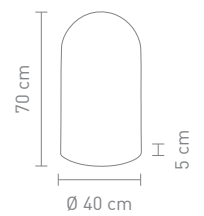

72391
tischleuchte metall schwarz,
glas smoke fading
table lamp metal black,
glass smoke fading

5x max. 25 Watt, 230 V, E27

4 029599 103554