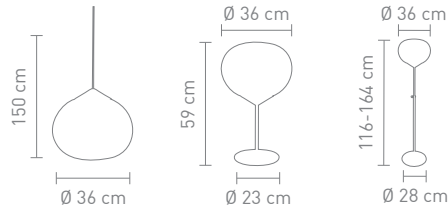

Design: Eduard Euwens

DROP

72266
pendelleuchte metall schwarz,
glas smoke
pendant lamp metal black,
glass smoke

max. 60 Watt, 230 V, E27

72260
tischleuchte metall schwarz,
glas smoke
table lamp metal black,
glass smoke

max. 60 Watt, 230 V, E27

72265
stehleuchte metall schwarz,
glas smoke
floor lamp metal black,
glass smoke

max. 60 Watt, 230 V, E27