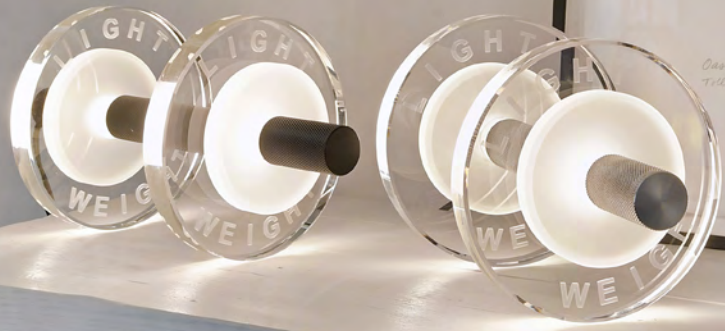

Clear acrylic
Teflon Gold