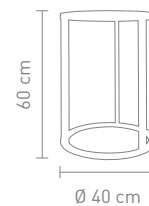

11 Watt, LED, 3000K, 990lm

92871
stehleuchte aluminium,
silikon, glas gefrostet
floor lamp aluminum,
silicone, glass frosted

11,5 Watt, LED, 3000K, 1035lm

Design: Sompex

RUMPU

78947
stehleuchte aluminium, metall chrom
silikon, glas gefrostet
floor lamp aluminum, metal chrome
silicone, glass frosted