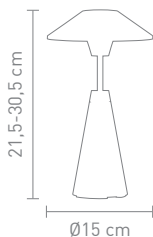

2,5 Watt, LED, 2700K&3000K, 110lm

78340
outdoortischleuchte schwarz
outdoor table lamp black

78341
outdoortischleuchte weiß
outdoor table lamp white

78342
outdoortischleuchte anthrazit
outdoor table lamp anthracite