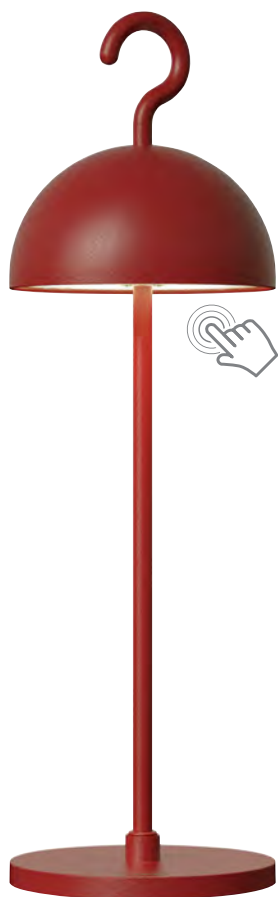

78357
outdoortischleuchte orange
outdoor table lamp orange

HÖHENVER-
STELLBAR
ADJUSTABLE
HEIGHT

HOOK

78360
outdoortischleuchte,
aluminium schwarz, akkubetrieben,
gesamtleuchtzeit min. 10 std.,
outdoor table lamp, aluminum black,
rechargeable, run time min. 10 hrs.,

78362
outdoortischleuchte,
aluminium anthrazit, akkubetrieben,
gesamtleuchtzeit min. 10 std.,
outdoor table lamp, aluminum anthracite,
rechargeable, run time min. 10 hrs.,

2,5 Watt, LED, 2700K&3000K, 115lm

78363
outdoortischleuchte,
aluminium gelb, akkubetrieben,
gesamtleuchtzeit min. 10 std.,
outdoor table lamp, aluminum yellow,
rechargeable, run time min. 10 hrs.,

2,5 Watt, LED, 2700K&3000K, 115lm

HÖHENVER-
STELLBAR
ADJUSTABLE
HEIGHT