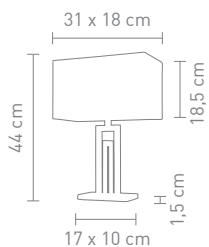

CITY

78740
tischleuchte edelstahl poliert,
textil weiß
table lamp stainless steel polished,
fabric white

max. 60 Watt, 230 V, E27

78741
tischleuchte edelstahl poliert,
textil weiß
table lamp stainless steel polished,
fabric white

max. 60 Watt, 230 V, E27

78742
stehleuchte edelstahl poliert,
textil weiß
floor lamp stainless steel polished,
fabric white

max. 60 Watt, 230 V, E27