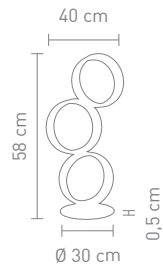

LOOP

78955
pendelleuchte metall satin,
silikon
pendant lamp metal satin,
silicone

33 Watt, LED, 3000K, 2970lm

78951
tischleuchte metall satin,
silikon
table lamp metal satin,
silicone

16,5 Watt, LED, 3000K, 1485lm

78952
stehleuchte metall satin,
silikon
floor lamp metal satin,
silicone

37 Watt, LED, 3000K, 3330lm

Design: Sompex