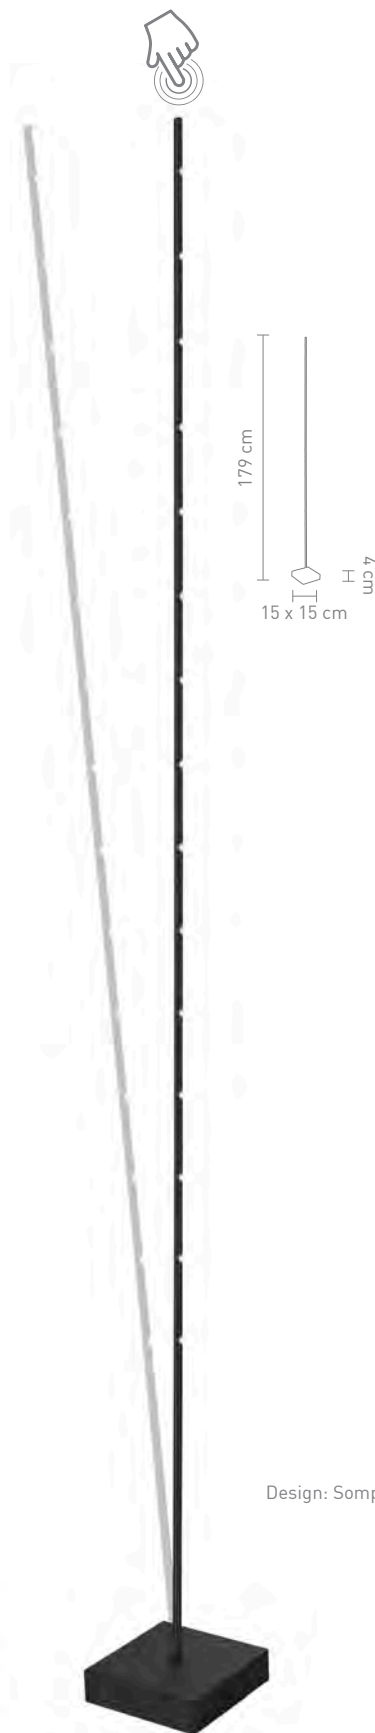

87430
tischleuchte metall schwarz
table lamp metal black

6 x 1 Watt, LED, 2800K, 498lm

87471
stehleuchte metall satin
floor lamp metal satin

15 x 1 Watt, LED, 2800K, 1245lm

87431
stehleuchte metall schwarz
floor lamp metal black

15 x 1 Watt, LED, 2800K, 1245lm