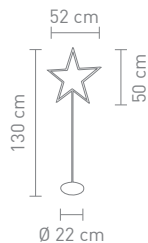

Design: Sompex

LUCY

72070
stehleuchte aluminium chrom
floor lamp aluminum chrome

4 Watt, LED, 3000K, 240lm

72130
tischleuchte aluminium chrom
table lamp aluminum chrome

4 Watt, LED, 3000K, 240lm

72090
stehleuchte aluminium chrom
floor lamp aluminum chrome

6 Watt, LED, 3000K, 440lm

72135
tischleuchte aluminium chrom
table lamp aluminum chrome

6 Watt, LED, 3000K, 440lm