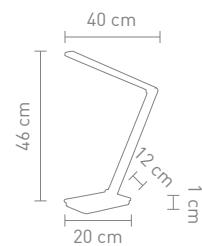

3 Lichtfarben

Design: Sompex

ULI PHONE

79010
tischleuchte kunststoff weiß,
mit induktiver ladefunktion, gemäß Qi-standard
table lamp plastic white,
with wireless charging Qi-standard

9 Watt, LED, 3000K/4000K/5000K, 560lm

79018
tischleuchte kunststoff schwarz,
mit induktiver ladefunktion, gemäß Qi-standard
table lamp plastic black,
with wireless charging Qi-standard

9 Watt, LED, 3000K/4000K/5000K, 560lm