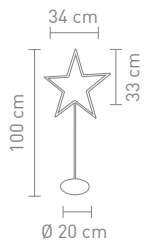

Design: Sompex

LUCY

72071
stehleuchte metall schwarz
floor lamp metal black

4 Watt, LED, 3000K, 240lm