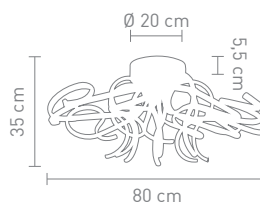

8,4 Watt, LED, 2800K, 572lm

4 029599 058014

79830
deckenleuchte aluminium, silikon
ceiling lamp aluminum, silicone

56 Watt, LED, 2800K, 4450lm

4 029599 054832

79832
deckenleuchte aluminium, silikon
ceiling lamp aluminum, silicone