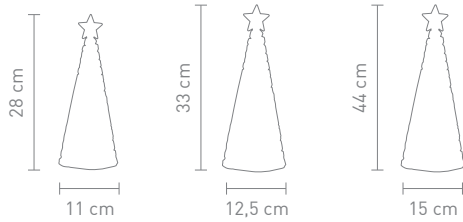

4 029599 096160

72235
fernbedienung kunststoff
silber/schwarz
remote control plastic
silver/black

1x CR2025 (inkl./incl.)

4 029599 098911

GLAMOR

72216
tischleuchte weihnachtsbaum acryl klar,
6h an-/18h aus-timerfunktion, batteriebetrieb
table lamp christmas tree acrylic transparent,
6h on/18h off timer function, battery-operated
3 x AA (nicht inkl./not incl.)