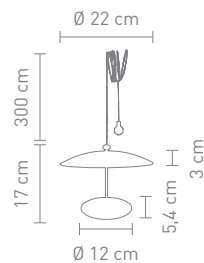

FLYER

78190
outdoortisch-/pendelleuchten set
aluminium weiß, akkubetrieb,
gesamtleuchtzeit max. 24 std.
outdoor table/pendant lamp
aluminum white, rechargeable,
run time max. 24 hrs.

2,2 W, 3000K, 188lm

4 029599 103677

78191
outdoortisch-/pendelleuchte set
aluminium schwarz, akkubetrieb,
gesamtleuchtzeit max. 24 std.
outdoor table/pendant lamp
aluminum black, rechargeable,
run time max. 24 hrs.

2,2 W, 3000K, 188lm

4 029599 103684

MAGNET-
VERSCHLUSS

MAGNETIC
CLOSURE