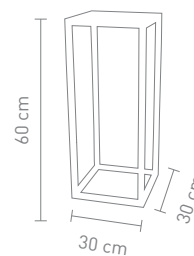

78944
stehleuchte aluminium,
silikon, glas gefrostet
floor lamp aluminum,
silicone, glass frosted

12 Watt, LED, 3000K, 1080lm

4 029599 079453