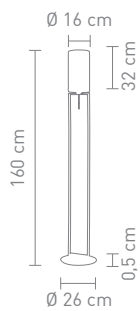

FINE

79896
stehleuchte metall chrom, glas weiß
floor lamp metal chrome, glass white

max. 60 Watt, 230 V, E27

Design: Sompex

79897
tischleuchte metall chrom, glas weiß
table lamp metal chrome, glass white

max. 60 Watt, 230 V, E27