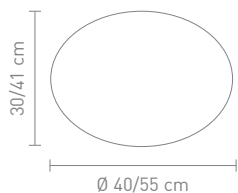

2,2 W, 3000K, 187lm

APOLLO

79650
outdoorleuchte kunststoff,
weiß matt
outdoor lamp plastic,
white matt

max. 50 Watt, 230 V, E27

IP 65

79651
outdoorleuchte kunststoff,
weiß matt
outdoor lamp plastic,
white matt