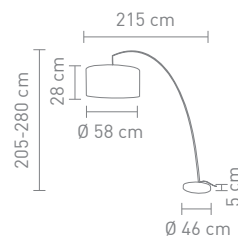

FISHER

78770
stehleuchte metall satin,
textil weiß, fiberglas,
höhenverstellbar
floor lamp metal satin,
fabric white, fiberglass,
height adjustable

max. 60 Watt, 230 V, E27

4 029599 096191

78760
stehleuchte metall schwarz,
textil schwarz, fiberglas,
höhenverstellbar
floor lamp metal black,
fabric black, fiberglass,
height adjustable

max. 60 Watt, 230 V, E27

4 029599 087007