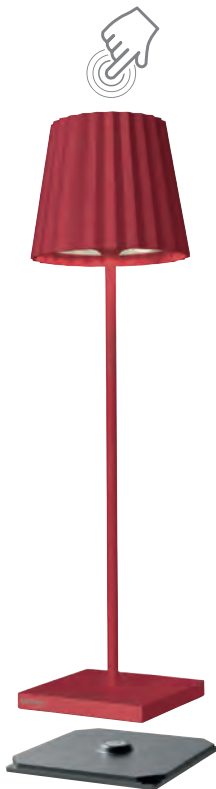

78180
outdoortischleuchte anthrazit
outdoor table lamp anthracite

78171
outdoortischleuchte schwarz
outdoor table lamp black

TROLL 2.0

outdoortischleuchte aluminium,
akkubetrieben, gesamtleuchtzeit
max. 24 std., mit ladestation
outdoor table lamp, aluminum,
rechargeable, run time max. 24 hrs.,
with charging base

2,2 Watt, LED, 2700K&3000K, 188lm

78173
outdoortischleuchte rost
outdoor table lamp rust

78177
outdoortischleuchte pink
outdoor table lamp pink

78172
outdoortischleuchte gelb
outdoor table lamp yellow

78176
outdoortischleuchte orange
outdoor table lamp orange

GEHÄUSE FÜR 6 LADESTATIONEN

78179
gehäuse für 6 TROLL 2.0 ladestationen,
metall, kunststoff, schwarz
case for 6 TROLL 2.0 charging bases,
metal, plastic, black

4 029599 103318

TROLL 2.0

outdoortischleuchte aluminium,
akkubetrieben, gesamtleuchtzeit
max. 24 std., mit ladestation
outdoor table lamp, aluminum,
rechargeable, run time max. 24 hrs.,
with charging base

2,2 Watt, LED, 2700K&3000K, 188lm

78181
outdoortischleuchte, rot
outdoor table lamp red

4 029599 108450

78182
outdoortischleuchte, weiß marmoriert
outdoor table lamp white marbled

4 029599 109044

78183
outdoortischleuchte, schwarz marmoriert
outdoor table lamp aluminum black marbled