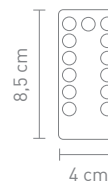

72235
fernbedienung kunststoff
silber/schwarz
remote control plastic
silver/black

1x CR2025 (inkl./incl.)