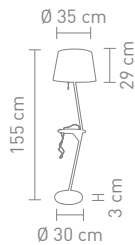

max. 40 Watt, 230 V, E27

TABULO II

78993
stehleuchte metall schwarz,
textil schwarz, mit USB-A-anschluß
floor lamp metal black,
fabric black, with USB-A-connection

max. 60W, 230 V, E27

4 029599 094623

TOLEDO