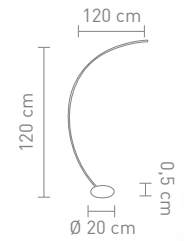

88503
tischleuchte metall satin, silikon
table lamp metal satin, silicone

15 Watt, LED, 2800K, 1350lm

88502
stehleuchte metall satin, silikon
floor lamp metal satin, silicone

30 Watt, LED, 2800K, 2700lm

Design: Sompex