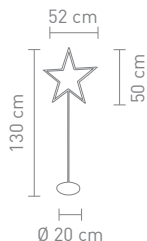

Design: Sompex

LUCY

72071
stehleuchte metall schwarz
floor lamp metal black

4 Watt, LED, 3000K, 240lm

4 029599 097471

72134
tischleuchte aluminium schwarz
table lamp aluminum black

4 Watt, LED, 3000K, 240lm

4 029599 087069

72095
stehleuchte metall schwarz
floor lamp metal black

6 Watt, LED, 3000K, 440lm

4 029599 097372

72139
tischleuchte aluminium schwarz
table lamp aluminum black

6 Watt, LED, 3000K, 440lm

4 029599 087076