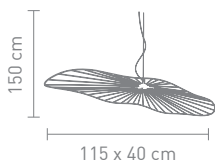

10 Watt, LED, 2700K, 950lm

88526
stehleuchte metall schwarz
floor lamp metal black

10 Watt, LED, 2700K, 950lm

Design: Sompex

MESH

79022
pendelleuchte oval, metall schwarz
pendant lamp oval, metal black

4,5 Watt, LED, 3000K, 405lm