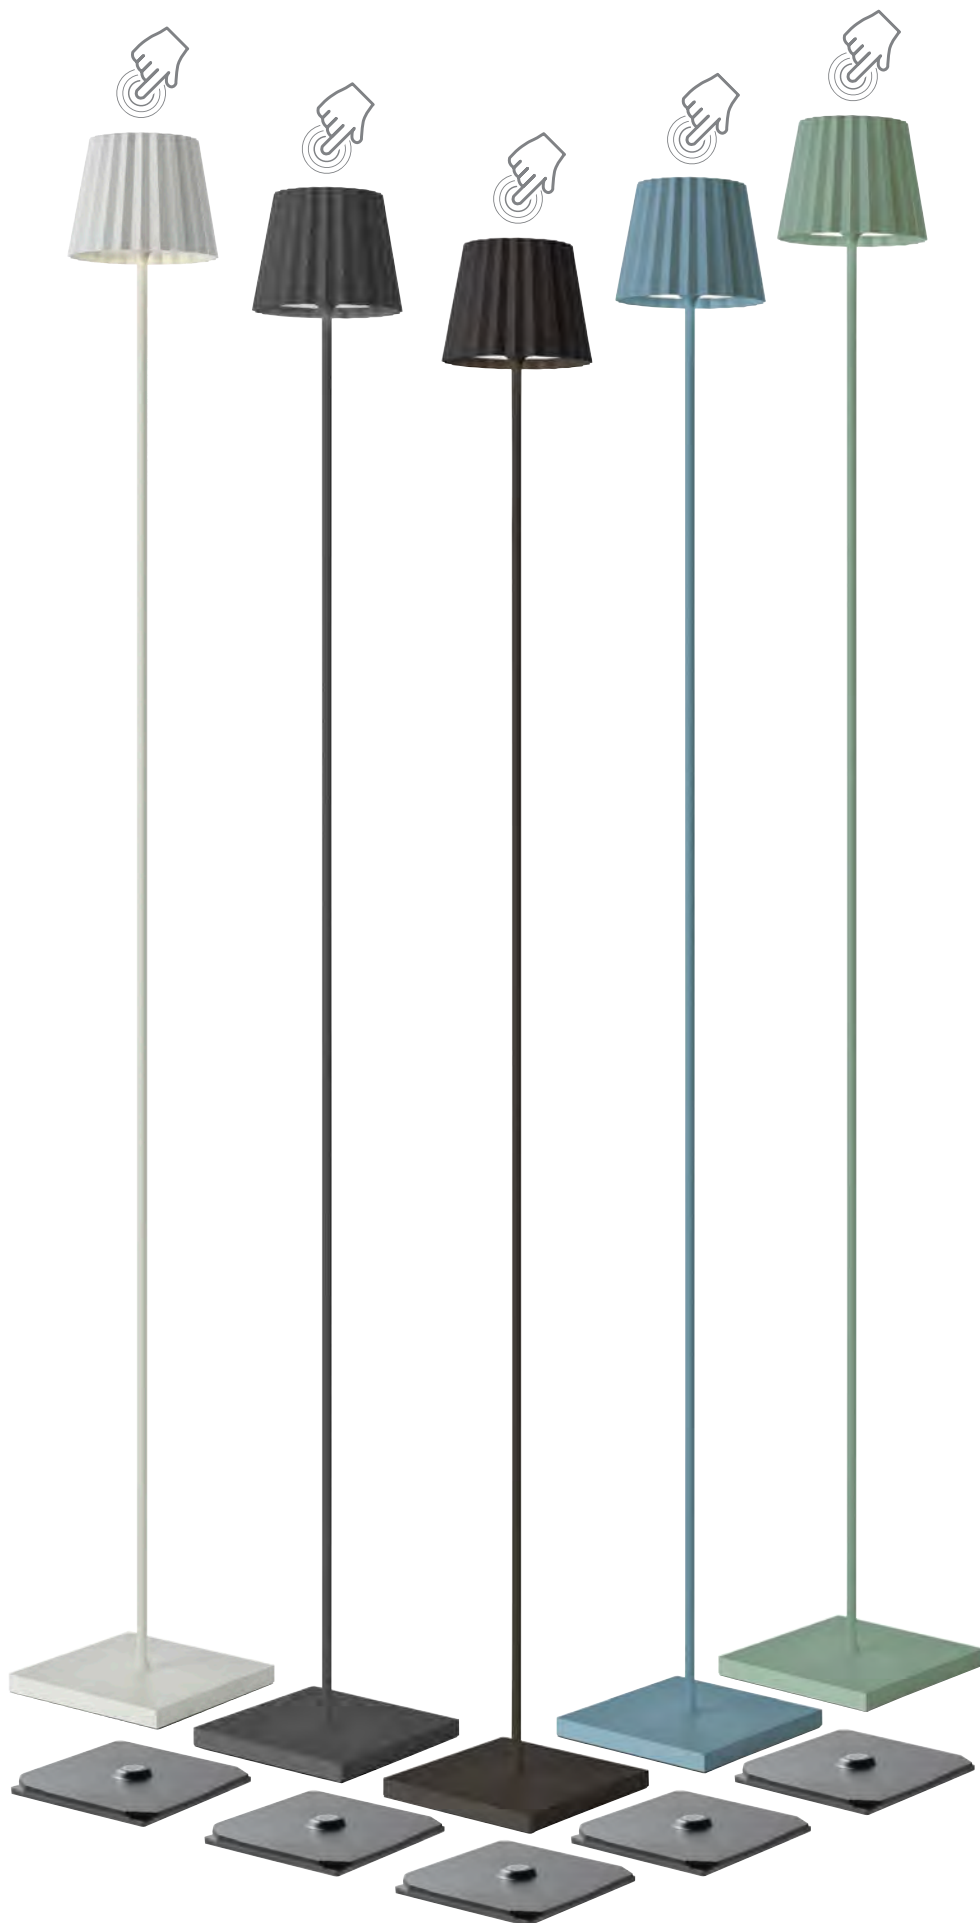

TROLL 2.0

outdoorstehleuchte aluminium,
akkubetrieben, gesamtleuchtzeit max. 24 std.,
mit ladestation
outdoor floor lamp aluminium,
rechargeable, run time max. 24 hrs.,
with charging base

2,2 Watt, LED, 2700K&3000K, 188lm

78270
outdoorstehleuchte weiß
outdoor floor lamp white

78280
outdoorstehleuchte anthrazit
outdoor floor lamp anthracite

78271
outdoorstehleuchte schwarz
outdoor floor lamp black

78275
outdoorstehleuchte blau
outdoor floor lamp blue

78274
outdoorstehleuchte olivgrün
outdoor floor lamp olive green