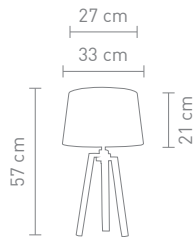

TRIOLO

88476
tischleuchte edelstahl poliert,
textil weiß
table lamp stainless steel polished,
fabric white

max. 40 Watt, 230 V, E27