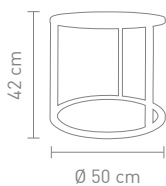

11 Watt, LED, 3000K, 990lm

92871
stehleuchte aluminium,
silikon, glas gefrostet
floor lamp aluminum,
silicone, glass frosted

11,5 Watt, LED, 3000K, 1035lm

Design: Sompex

RUMPU

78947
stehleuchte aluminium, metall chrom
silikon, glas gefrostet
floor lamp aluminum, metal chrome
silicone, glass frosted