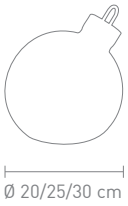

3 Watt, LED-Lichterkette,
8 funktionen, 3x AA (nicht inkl.)
3 Watt, LED light chain,
8 functions, 3x AA (not incl.)

72235
fernbedienung kunststoff
silber/schwarz
remote control plastic
silver/black

1x CR2025 (inkl./incl.)