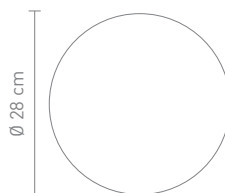

EARTH

79799
tischleuchte glas weiß
table lamp glass white

max. 40 Watt, 230 V, E14