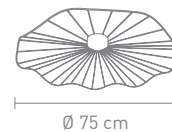

10 Watt, LED, 2700K, 950lm

88526
stehleuchte metall schwarz
floor lamp metal black

10 Watt, LED, 2700K, 950lm

Design: Sompex

MESH

79022
pendelleuchte oval, metall schwarz
pendant lamp oval, metal black

4,5 Watt, LED, 3000K, 405lm