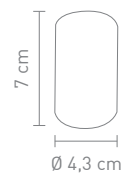

TOBI

87425
tischleuchte silber
table lamp silver

max. 40 Watt, 230 V, E27