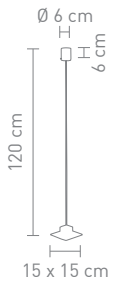

1,3 Watt, 3000K, 120lm

4 029599 094739

92263
stehleuchte metall nickel,
glas weiß
floor lamp metal nickel,
glass white

1,3 Watt, 3000K, 120lm

4 029599 094708

92273
tischleuchte metall nickel,
glas weiß
table lamp metal nickel,
glass white