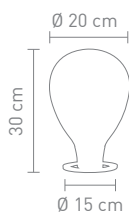

72300
tischleuchte metall chrom,
glas smoke fading
table lamp metal chrome,
glass smoke fading

max. 25 Watt, 230 V, E27