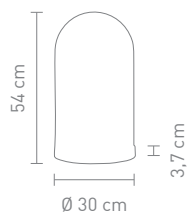

Design: Lexis Kraft

SANCTUARY

72390
tischleuchte metall schwarz,
glas smoke fading
table lamp metal black,
glass smoke fading

3x max. 25 Watt, 230 V, E27

4 029599 103547

72391
tischleuchte metall schwarz,
glas smoke fading
table lamp metal black,
glass smoke fading

5x max. 25 Watt, 230 V, E27

4 029599 103554