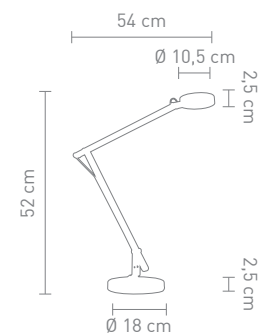

STING

78900
tischleuchte metall weiß
table lamp metal white

5 Watt, LED, 3000K, 400lm

78901
tischleuchte metall schwarz
table lamp metal black

5 Watt, LED, 3000K, 400lm

78915
tischleuchte metall grau
table lamp metal grey

5 Watt, LED, 3000K, 400lm