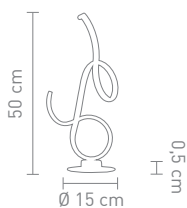

WEED LED

79835
tischleuchte aluminium, silikon
table lamp aluminum, silicone

8,4 Watt, LED, 2800K, 572lm

4 029599 058014