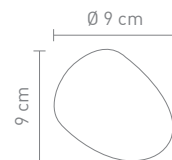

87505
tischleuchte aluminium chrom
table lamp aluminum chrome

5 Watt, LED, 3000K, 350lm