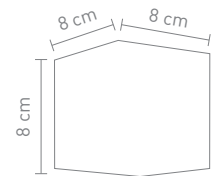

87411
wand- / deckenleuchte aluminium
wall / ceiling lamp aluminum

max. 60 Watt, 230V, E27

4 029599 066743

Design: Sompex