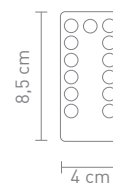

72408
dekoleuchte metall chrom,
glas chrom, batteriebetrieb
deco lamp metal chrome,
glass chrome, battery-operated

3 Watt, LED-Lichterkette,
8 funktionen, 3x AA (nicht inkl.)
3 Watt, LED light chain,
8 functions, 3x AA (not incl.)

72235
fernbedienung kunststoff
silber/schwarz
remote control plastic
silver/black

1x CR2025 (inkl./incl.)