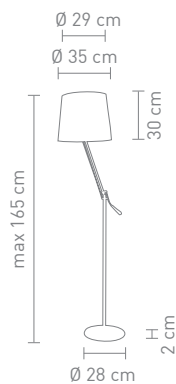

4 029599 010562

91160
stehleuchte metall satin, textil weiß
floor lamp metal satin, fabric white

max. 60 Watt, 230 V, E27

4 029599 010579

Design: Eduard Euwens

OVOLA

87506
tischleuchte aluminium grau matt
table lamp aluminum grey matt