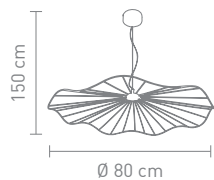

10 Watt, LED, 2700K, 950lm

88526
stehleuchte metall schwarz
floor lamp metal black

10 Watt, LED, 2700K, 950lm

Design: Sompex

MESH

79022
pendelleuchte oval, metall schwarz
pendant lamp oval, metal black

4,5 Watt, LED, 3000K, 405lm