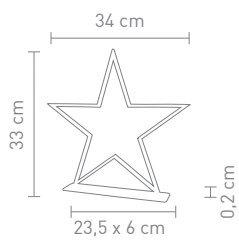

Design: Sompex

LUCY

72071
stehleuchte metall schwarz
floor lamp metal black

4 Watt, LED, 3000K, 240lm

4 029599 097471

72134
tischleuchte aluminium schwarz
table lamp aluminum black

4 Watt, LED, 3000K, 240lm

4 029599 087069

72095
stehleuchte metall schwarz
floor lamp metal black

6 Watt, LED, 3000K, 440lm

4 029599 097372

72139
tischleuchte aluminium schwarz
table lamp aluminum black

6 Watt, LED, 3000K, 440lm

4 029599 087076