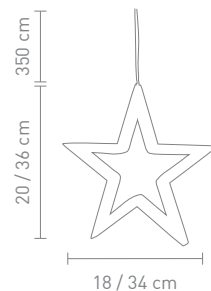

Design: Sompex

LUCY

72151
dekoleuchte aluminium schwarz
deco lamp aluminum black
Ø 18 cm

2 Watt, LED, 3000K, 120lm

4 029599 087090

72150 (o. Abb.)
dekoleuchte aluminium chrom
deco lamp aluminum chrome
Ø 18 cm

2 Watt, LED, 3000K, 120lm

4 029599 081760

72173 (o. Abb.)
dekoleuchte aluminium schwarz
deco lamp aluminum black
Ø 34 cm

4 Watt, LED, 3000K, 240lm

4 029599 087106

72170
dekoleuchte aluminium chrom
deco lamp aluminum chrome
Ø 34 cm

4 Watt, LED, 3000K, 240lm

4 029599 082392