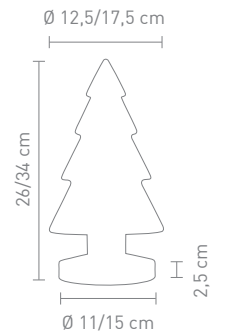

72235
fernbedienung kunststoff
silber/schwarz
remote control plastic
silver/black

1x CR2025 (inkl./incl.)