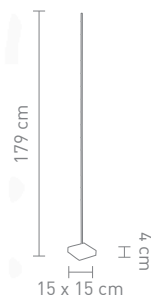

87430
tischleuchte metall schwarz
table lamp metal black

6 x 1 Watt, LED, 2800K, 498lm

87471
stehleuchte metall satin
floor lamp metal satin

15 x 1 Watt, LED, 2800K, 1245lm

87431
stehleuchte metall schwarz
floor lamp metal black

15 x 1 Watt, LED, 2800K, 1245lm