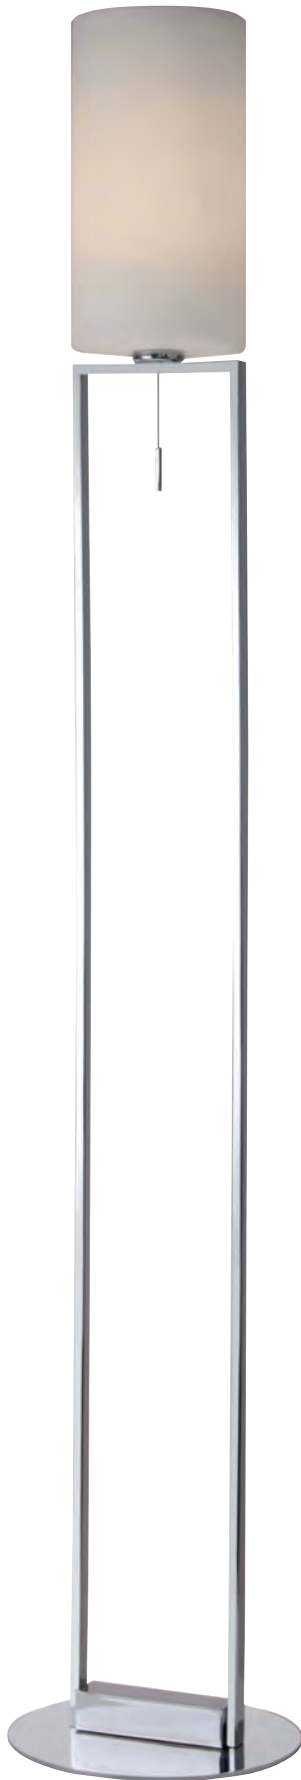

max. 40 Watt, 230 V, E27

88478
stehleuchte edelstahl poliert,
textil weiß
floor lamp stainless steel polished,
fabric white

max. 60 Watt, 230 V, E27

Design: Sompex

FINE

79896
stehleuchte metall chrom, glas weiß
floor lamp metal chrome, glass white