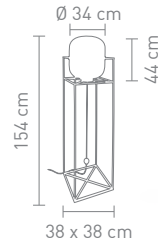

Design: Sompex

BALONI

78765
pendelleuchte metall dunkelgrau,
glas smoke
pendant lamp metal dark grey,
glass smoke

max. 60 Watt, 230 V, E27

4 029599 087038

78766
tischleuchte metall dunkelgrau,
glas smoke
table lamp metal dark grey,
glass smoke

max. 40 Watt, 230 V, E27

4 029599 087045

78785
stehleuchte metall dunkelgrau,
glas smoke
table lamp metal dark grey,
glass smoke

max. 40 Watt, 230 V, E27

4 029599 090885