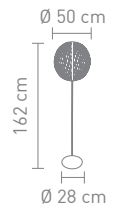

1,3 Watt, 3000K, 120lm

4 029599 094746

3 lampenschirm varianten
3 lamp shade variants

Design: David Derksen

ATOMIK

88527
pendelleuchte metall schwarz
pendant lamp metal black

10 Watt, LED, 2700K, 950lm

88525
tischleuchte metall schwarz
table lamp metal black