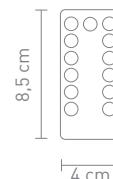

72407
dekoleuchte metall chrom,
glas rot, batteriebetrieb
deco lamp metal chrome,
glass red, battery-operated

3 Watt, LED-Lichterkette,
8 funktionen, 3x AA (nicht inkl.)
3 Watt, LED light chain,
8 functions, 3x AA (not incl.)

72235
fernbedienung kunststoff
silber/schwarz
remote control plastic
silver/black

1x CR2025 (inkl./incl.)