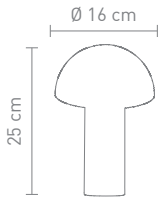

SVAMP

78085
tischleuchte kunststoff grau,
akkubetrieben,
gesamtleuchtzeit max. 24 std.
table lamp plastic grey,
rechargeable, run time max. 24 hrs.

7,5 Watt, LED, 3000K, 190lm

78088
tischleuchte kunststoff matt schwarz,
akkubetrieben,
gesamtleuchtzeit max. 24 std.
table lamp plastic matt black,
rechargeable, run time max. 24 hrs.

7,5 Watt, LED, 3000K, 190lm

78080
tischleuchte kunststoff weiß,
akkubetrieben,
gesamtleuchtzeit max. 24 std.
table lamp plastic white,
rechargeable, run time max. 24 hrs.

7,5 Watt, LED, 3000K, 190lm