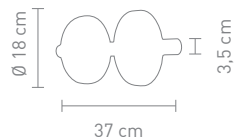

LIGHT WEIGHT

72325
tischleuchte aluminium silber,
glas smoke und matt
table lamp aluminum silver,
glass smoke and matt

12 Watt, LED, 3000K, 203lm