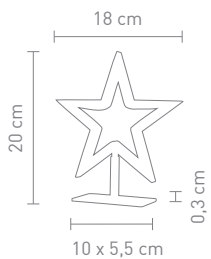

Design: Sompex