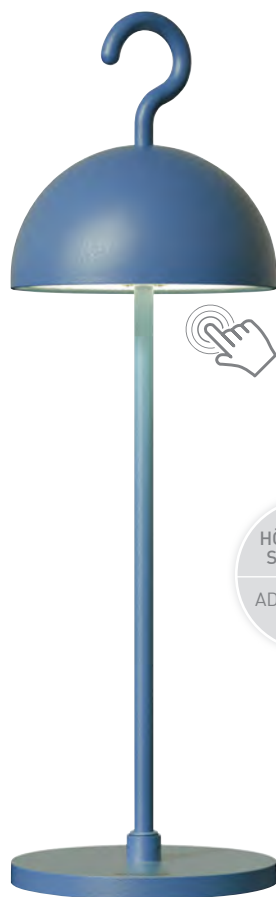

78362
outdoortischleuchte,
aluminium anthrazit, akkubetrieben,
gesamtleuchtzeit min. 10 std.,
outdoor table lamp, aluminum anthracite,
rechargeable, run time min. 10 hrs.,

2,5 Watt, LED, 2700K&3000K, 115lm

78363
outdoortischleuchte,
aluminium gelb, akkubetrieben,
gesamtleuchtzeit min. 10 std.,
outdoor table lamp, aluminum yellow,
rechargeable, run time min. 10 hrs.,

2,5 Watt, LED, 2700K&3000K, 115lm

HÖHENVER-
STELLBAR
ADJUSTABLE
HEIGHT