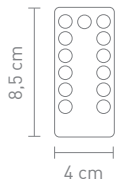

72235
fernbedienung kunststoff
silber/schwarz
remote control plastic
silver/black

1x CR2025 (inkl./incl.)