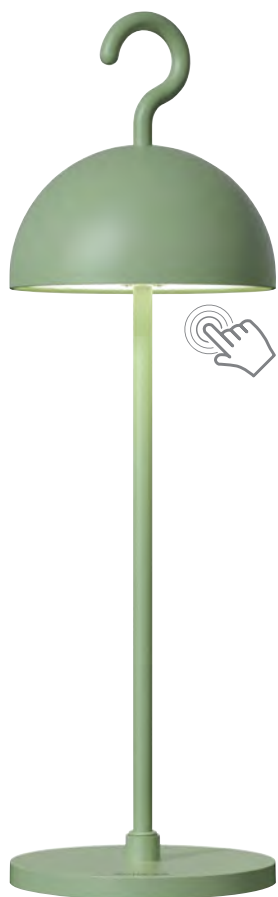

78362
outdoortischleuchte,
aluminium anthrazit, akkubetrieben,
gesamtleuchtzeit min. 10 std.,
outdoor table lamp, aluminum anthracite,
rechargeable, run time min. 10 hrs.,

2,5 Watt, LED, 2700K&3000K, 115lm

78363
outdoortischleuchte,
aluminium gelb, akkubetrieben,
gesamtleuchtzeit min. 10 std.,
outdoor table lamp, aluminum yellow,
rechargeable, run time min. 10 hrs.,

2,5 Watt, LED, 2700K&3000K, 115lm

HÖHENVER-
STELLBAR
ADJUSTABLE
HEIGHT