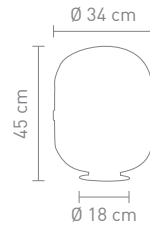

Design: Sompex

BALONI

78765
pendelleuchte metall dunkelgrau,
glas smoke
pendant lamp metal dark grey,
glass smoke

max. 60 Watt, 230 V, E27

4 029599 087038

78766
tischleuchte metall dunkelgrau,
glas smoke
table lamp metal dark grey,
glass smoke

max. 40 Watt, 230 V, E27

4 029599 087045

78785
stehleuchte metall dunkelgrau,
glas smoke
table lamp metal dark grey,
glass smoke

max. 40 Watt, 230 V, E27

4 029599 090885