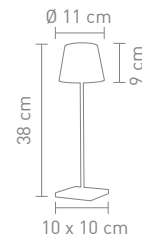

2,2 W, 3000K, 188lm

4 029599 103684

MAGNET-
VERSCHLUSS

MAGNETIC
CLOSURE

TROLL 2.0

outdoortischleuchte aluminium,
akkubetrieben, gesamtleuchtzeit
max. 24 std., mit ladestation
outdoor table lamp, aluminum,
rechargeable, run time max. 24 hrs.,
with charging base