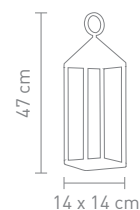

78130
outdoorleuchte aluminium weiß,
akkubetrieben, gesamtleuchtzeit max. 24 std.,
mit ladestation
outdoor lamp aluminum white,
rechargeable, run time max. 24 hrs.,
with charging base

2,2 W, 3000K, 187lm