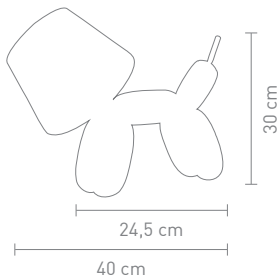

12 Watt, LED, 3000K, 351lm

Design: Boris Pickenhagen

Ø 17,5 cm X H12 cm

Design: Philipp Bruni

DOGGY

max. 40 Watt, 230 V, E14

79008
tischleuchte kunstharz
kupfer, textil weiß
table lamp resin copper,
fabric white