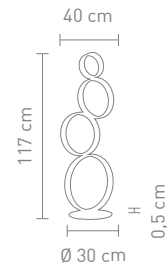

LOOP

78955
pendelleuchte metall satin,
silikon
pendant lamp metal satin,
silicone

33 Watt, LED, 3000K, 2970lm

78951
tischleuchte metall satin,
silikon
table lamp metal satin,
silicone

16,5 Watt, LED, 3000K, 1485lm

78952
stehleuchte metall satin,
silikon
floor lamp metal satin,
silicone

37 Watt, LED, 3000K, 3330lm

Design: Sompex