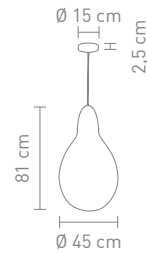

Design: Lexis Kraft

BOLHA

72307
pendelleuchte metall chrom,
glas smoke fading
pendant lamp metal chrome,
glass smoke fading

max. 40 Watt, 230 V, E27

72306
pendelleuchte metall chrom,
glas smoke fading
pendant lamp metal chrome,
glass smoke fading

max. 40 Watt, 230 V, E27

72300
tischleuchte metall chrom,
glas smoke fading
table lamp metal chrome,
glass smoke fading

max. 25 Watt, 230 V, E27

72301
tischleuchte metall chrom,
glas smoke fading
table lamp metal chrome,
glass smoke fading

max. 25 Watt, 230 V, E27

72302
tischleuchte metall chrom,
glas smoke fading
table lamp metal chrome,
glass smoke fading

max. 25 Watt, 230 V, E27