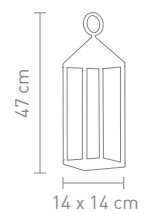

78132
outdoorleuchte aluminium anthrazit,
akkubetrieben, gesamtleuchtzeit max. 24 std.,
mit ladestation
outdoor lamp aluminum anthracite,
rechargeable, run time max. 24 hrs.,
with charging base

2,2 Watt, 3000K, 187lm