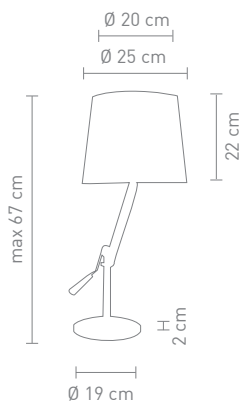

KNICK

91150
tischleuchte metall satin, textil weiß
table lamp metal satin, fabric white

max. 60 Watt, 230 V, E27

4 029599 010562

91160
stehleuchte metall satin, textil weiß
floor lamp metal satin, fabric white

max. 60 Watt, 230 V, E27

4 029599 010579