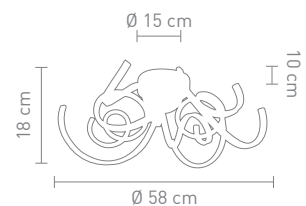

79832
deckenleuchte aluminium, silikon
ceiling lamp aluminum, silicone

30 Watt, LED, 2800K, 2332lm

4 029599 054856