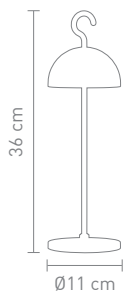

78363
outdoortischleuchte,
aluminium gelb, akkubetrieben,
gesamtleuchtzeit min. 10 std.,
outdoor table lamp, aluminum yellow,
rechargeable, run time min. 10 hrs.,

2,5 Watt, LED, 2700K&3000K, 115lm

HÖHENVER-
STELLBAR
ADJUSTABLE
HEIGHT