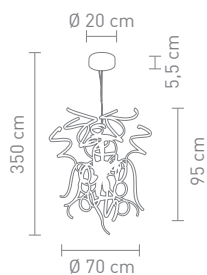

79831
pendelleuchte aluminium, silikon
pendant lamp aluminum, silicone

114 Watt, LED, 2800K, 8950lm