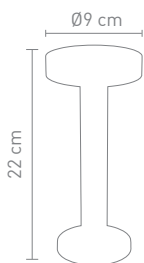

2,5 Watt, LED, 2700K&3000K, 120lm

78320
outdoortischleuchte schwarz
outdoor table lamp black

4 029599 106814

78321
outdoortischleuchte weiß
outdoor table lamp white

4 029599 106821

78322
outdoortischleuchte rost
outdoor table lamp rust