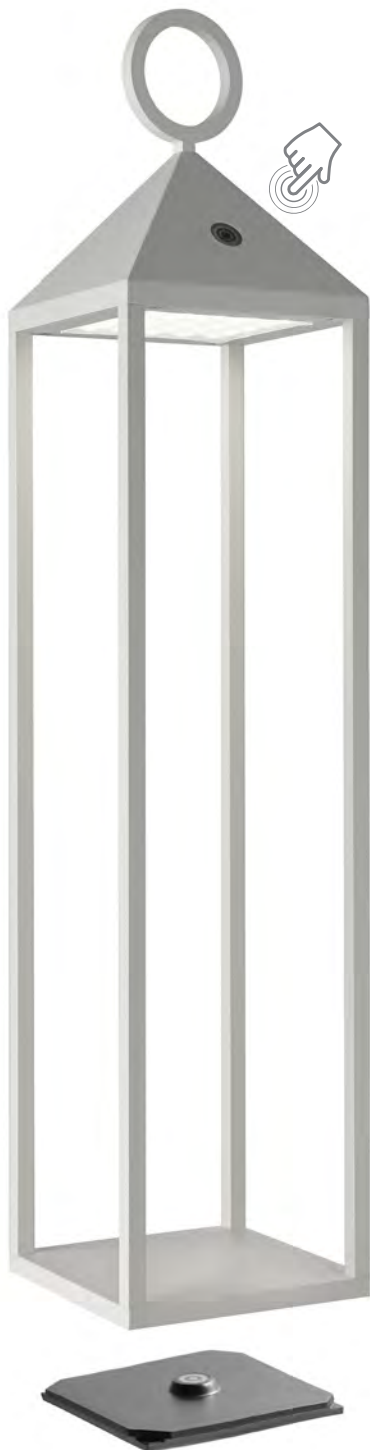

CARGO 2.0

78131
outdoorleuchte aluminium weiß,
akkubetrieben, gesamtleuchtzeit max. 24 std.,
mit ladestation
outdoor lamp aluminum white,
rechargeable, run time max. 24 hrs.,
with charging base

2,2 W, 3000K, 187lm

78130
outdoorleuchte aluminium weiß,
akkubetrieben, gesamtleuchtzeit max. 24 std.,
mit ladestation
outdoor lamp aluminum white,
rechargeable, run time max. 24 hrs.,
with charging base

2,2 W, 3000K, 187lm