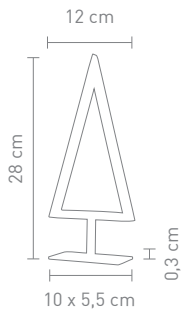

PINE-S

72144
tischleuchte aluminium schwarz
table lamp aluminum black

2 Watt, LED, 3000K, 120lm

72140
tischleuchte aluminium chrom
table lamp aluminum chrome

2 Watt, LED, 3000K, 120lm