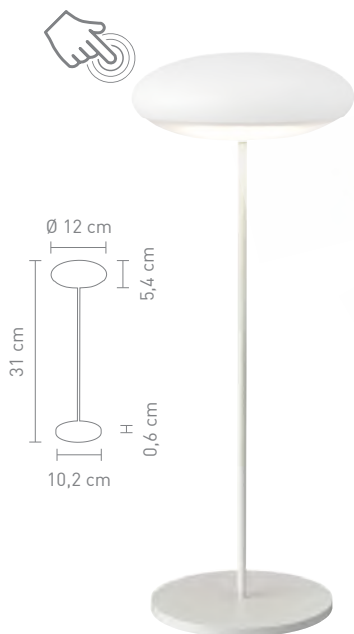

FLYER

78190
outdoortisch-/pendelleuchten set
aluminium weiß, akkubetrieb,
gesamtleuchtzeit max. 24 std.
outdoor table/pendant lamp
aluminum white, rechargeable,
run time max. 24 hrs.

2,2 W, 3000K, 188lm

4 029599 103677

78191
outdoortisch-/pendelleuchte set
aluminium schwarz, akkubetrieb,
gesamtleuchtzeit max. 24 std.
outdoor table/pendant lamp
aluminum black, rechargeable,
run time max. 24 hrs.

2,2 W, 3000K, 188lm

4 029599 103684

MAGNET-
VERSCHLUSS

MAGNETIC
CLOSURE