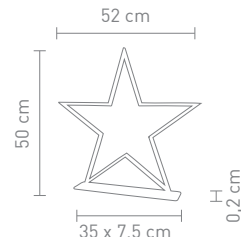

Design: Sompex

LUCY

72070
stehleuchte aluminium chrom
floor lamp aluminum chrome

4 Watt, LED, 3000K, 240lm

72130
tischleuchte aluminium chrom
table lamp aluminum chrome

4 Watt, LED, 3000K, 240lm

72090
stehleuchte aluminium chrom
floor lamp aluminum chrome

6 Watt, LED, 3000K, 440lm

72135
tischleuchte aluminium chrom
table lamp aluminum chrome

6 Watt, LED, 3000K, 440lm