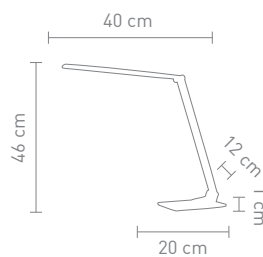

ULI 2

79013
tischleuchte aluminium, USB-A Ladebuchse,
dimmbar in 5 stufen und 3 lichtfarben
table lamp aluminum, USB-A charger,
dimmable in 5 steps und 3 light males

9 Watt, LED, 3000K/4000K/5000K, 560lm