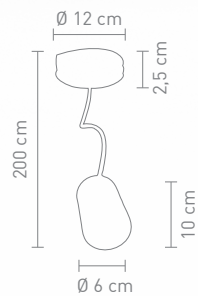

RETRO PENDEL

625255
lampenfassung aluminium schwarz
bulb socket aluminium black

max. 60 Watt, 230 V, E27