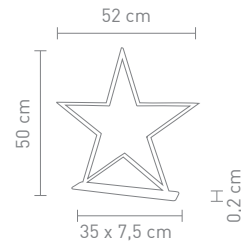

Design: Sompex

LUCY

72071
stehleuchte metall schwarz
floor lamp metal black

4 Watt, LED, 3000K, 240lm

4 029599 097471

72134
tischleuchte aluminium schwarz
table lamp aluminum black

4 Watt, LED, 3000K, 240lm

4 029599 087069

72095
stehleuchte metall schwarz
floor lamp metal black

6 Watt, LED, 3000K, 440lm

4 029599 097372

72139
tischleuchte aluminium schwarz
table lamp aluminum black

6 Watt, LED, 3000K, 440lm

4 029599 087076