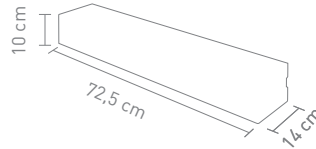

GEHÄUSE FÜR 6 LADESTATIONEN

78179
gehäuse für 6 TROLL 2.0 ladestationen,
metall, kunststoff, schwarz
case for 6 TROLL 2.0 charging bases,
metal, plastic, black

4 029599 103318

TROLL 2.0

outdoortischleuchte aluminium,
akkubetrieben, gesamtleuchtzeit
max. 24 std., mit ladestation
outdoor table lamp, aluminum,
rechargeable, run time max. 24 hrs.,
with charging base

2,2 Watt, LED, 2700K&3000K, 188lm