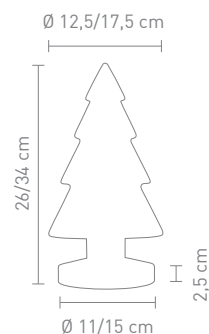

WINTERLIGHT

72401
dekoleuchte metall chrom,
glas gold, batteriebetrieb
deco lamp metal chrome,
glass gold, battery-operated

3 Watt, LED-Lichterkette,
8 funktionen, 3x AA (nicht inkl.)
3 Watt, LED light chain,
8 functions, 3x AA (not incl.)