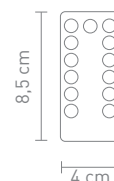

72406
dekoleuchte metall chrom,
glas gold, batteriebetrieb
deco lamp metal chrome,
glass gold, battery-operated

3 Watt, LED-Lichterkette,
8 funktionen, 3x AA (nicht inkl.)
3 Watt, LED light chain,
8 functions, 3x AA (not incl.)

72235
fernbedienung kunststoff
silber/schwarz
remote control plastic
silver/black

1x CR2025 (inkl./incl.)