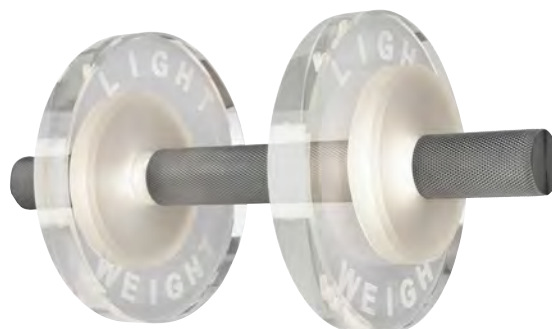

72316
tischleuchte aluminium schwarz,
glas klar und matt
table lamp aluminum black,
glass clear and matt

12 Watt, LED, 3000K, 351lm