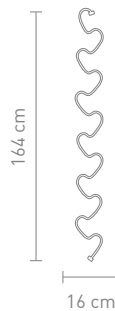

3,6 Watt, LED, 3000K, 324lm

4 029599 074298

STEP

78055
wandleuchte aluminium, silikon
wall lamp aluminum, silicone

11 Watt, LED, 3000K, 990lm

Design: Boris Pickenhagen

PIN

87470
tischleuchte metall satin
table lamp metal satin