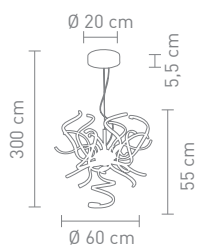

WEED LED

79834
pendelleuchte aluminium, silikon
pendant lamp aluminum, silicone

53 Watt, LED, 2800K, 4201lm