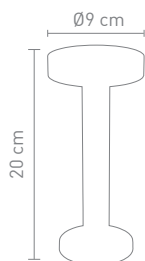

2,5 Watt, LED, 2700K&3000K, 120lm

78324
outdoortischleuchte chrom
outdoor table lamp chrome

4 029599 106852

78325
outdoortischleuchte gold
outdoor table lamp gold

4 029599 106869

78326
outdoortischleuchte rosé gold
outdoor table lamp rose gold