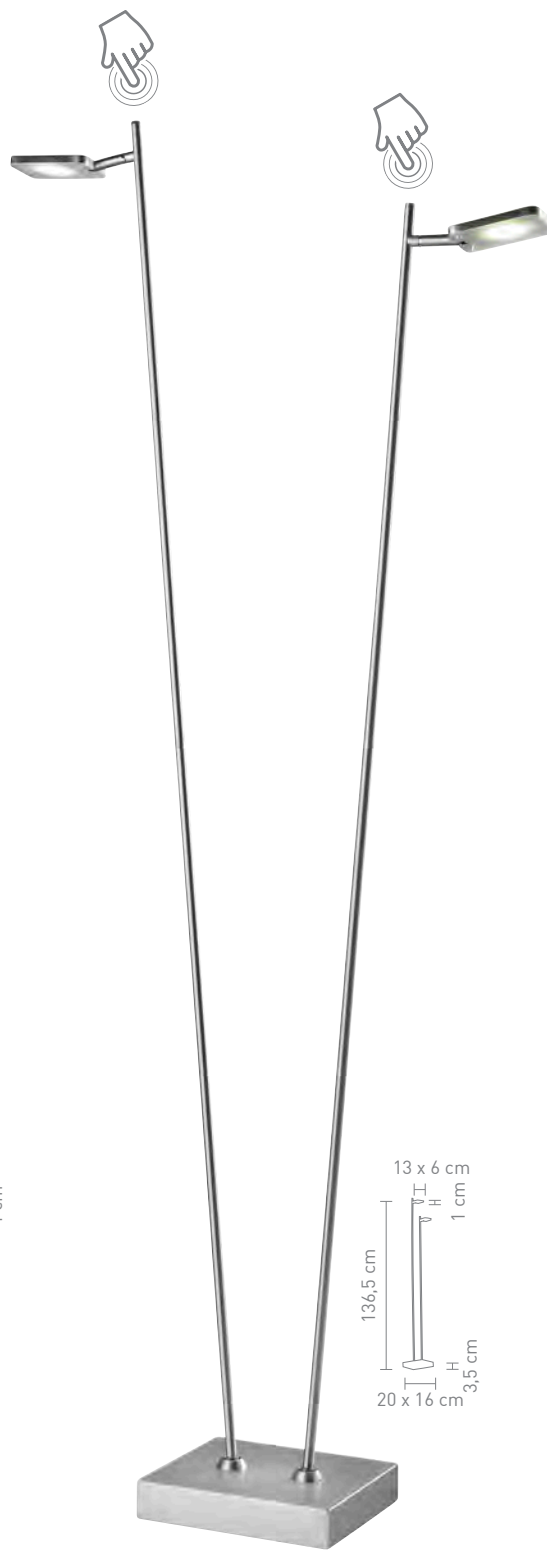

5 Watt, LED, 3000K, 400lm

4 029599 060987

88435
stehleuchte metall satin
floor lamp metal satin

5 Watt, LED, 3000K, 400lm

4 029599 066637

88436
stehleuchte metall satin
floor lamp metal satin

2 x 5 Watt, LED, 3000K, 800lm