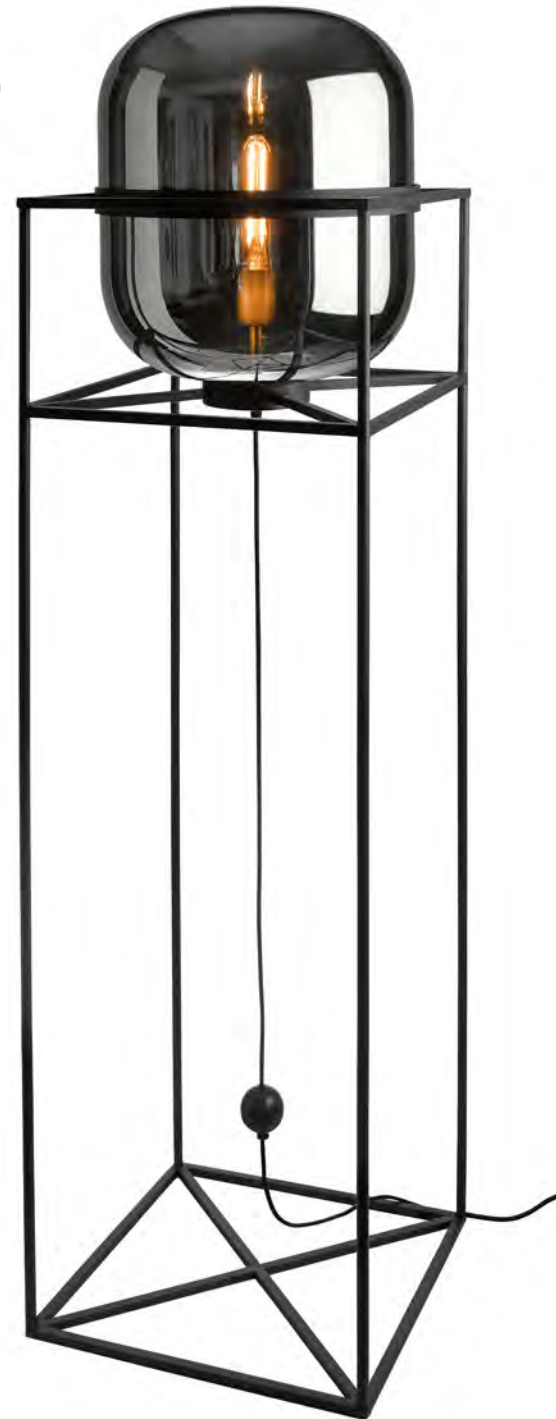

max. 40 Watt, 230 V, E27

72300
tischleuchte metall chrom,
glas smoke fading
table lamp metal chrome,
glass smoke fading

max. 25 Watt, 230 V, E27

72301
tischleuchte metall chrom,
glas smoke fading
table lamp metal chrome,
glass smoke fading

max. 25 Watt, 230 V, E27

72302
tischleuchte metall chrom,
glas smoke fading
table lamp metal chrome,
glass smoke fading

max. 25 Watt, 230 V, E27

Design: Sompex

BALONI

78765
pendelleuchte metall dunkelgrau,
glas smoke
pendant lamp metal dark grey,
glass smoke

max. 60 Watt, 230 V, E27

4 029599 087038

78766
tischleuchte metall dunkelgrau,
glas smoke
table lamp metal dark grey,
glass smoke

max. 40 Watt, 230 V, E27

4 029599 087045

78785
stehleuchte metall dunkelgrau,
glas smoke
table lamp metal dark grey,
glass smoke

max. 40 Watt, 230 V, E27

4 029599 090885

Design: Eduard Euwens

DROP

72266
pendelleuchte metall schwarz,
glas smoke
pendant lamp metal black,
glass smoke

max. 60 Watt, 230 V, E27

72260
tischleuchte metall schwarz,
glas smoke
table lamp metal black,
glass smoke