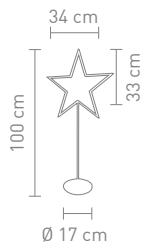

Design: Sompex

LUCY

72070
stehleuchte aluminium chrom
floor lamp aluminum chrome

4 Watt, LED, 3000K, 240lm