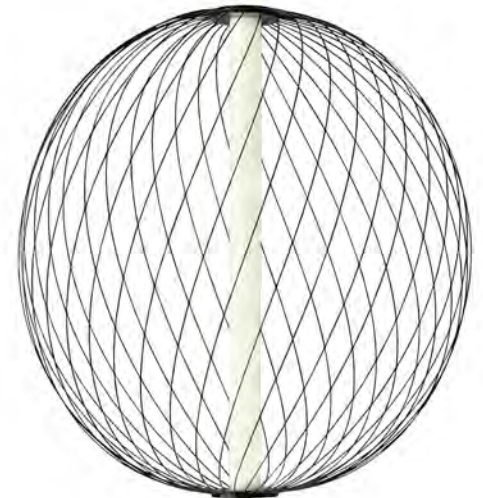

1,3 Watt, 3000K, 120lm

4 029599 094746

3 lampenschirm varianten
3 lamp shade variants

Design: David Derksen

ATOMIK

88527
pendelleuchte metall schwarz
pendant lamp metal black

10 Watt, LED, 2700K, 950lm

88525
tischleuchte metall schwarz
table lamp metal black