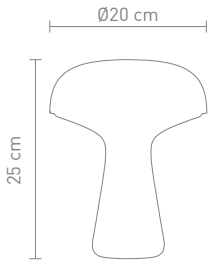

max. 80 Watt, 230 V, E27

IP 65

79657
outdoorleuchte kunststoff,
weiß matt
outdoor lamp plastic,
white matt

max. 80 Watt, 230 V, E27

IP 65

MY

tischleuchte aluminium, glas
akkubetrieben, gesamtleuchtzeit
min. 10 std.
table lamp, aluminum, glass
rechargeable, run time min. 10 hrs.