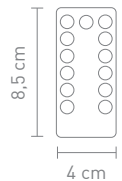

72405
dekoleuchte metall chrom,
glas grün, batteriebetrieb
deco lamp metal chrome,
glass green, battery-operated

3 Watt, LED-Lichterkette,
8 funktionen, 3x AA (nicht inkl.)
3 Watt, LED light chain,
8 functions, 3x AA (not incl.)

72235
fernbedienung kunststoff
silber/schwarz
remote control plastic
silver/black

1x CR2025 (inkl./incl.)