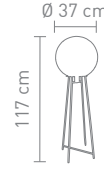

max. 60 Watt, 230 V, E27

72265
stehleuchte metall schwarz,
glas smoke
floor lamp metal black,
glass smoke

max. 60 Watt, 230 V, E27

Design: Eduard Euwens

LANTAREN

72250
pendelleuchte metall schwarz,
glas amber
pendant lamp metal black,
glass amber