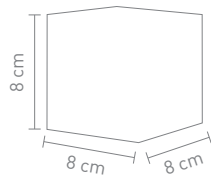

CUBIC

87420
tischleuchte acryl
table lamp acrylic

max. 60 Watt, 230 V, E27

4 029599 071556