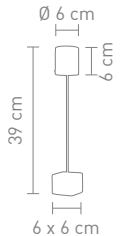

SLIM LED

92262
stehleuchte metall nickel,
glas weiß
floor lamp metal nickel,
glass white

1,3 Watt, 3000K, 120lm

4 029599 094692

92272
tischleuchte metall nickel,
glas weiß
table lamp metal nickel,
glass white

1,3 Watt, 3000K, 120lm

4 029599 094739

92263
stehleuchte metall nickel,
glas weiß
floor lamp metal nickel,
glass white

1,3 Watt, 3000K, 120lm

4 029599 094708

92273
tischleuchte metall nickel,
glas weiß
table lamp metal nickel,
glass white

1,3 Watt, 3000K, 120lm

4 029599 094746