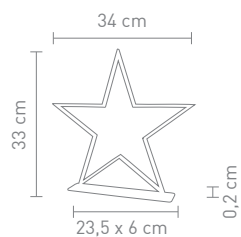

Design: Sompex

LUCY

72070
stehleuchte aluminium chrom
floor lamp aluminum chrome

4 Watt, LED, 3000K, 240lm

72130
tischleuchte aluminium chrom
table lamp aluminum chrome

4 Watt, LED, 3000K, 240lm

72090
stehleuchte aluminium chrom
floor lamp aluminum chrome

6 Watt, LED, 3000K, 440lm

72135
tischleuchte aluminium chrom
table lamp aluminum chrome

6 Watt, LED, 3000K, 440lm