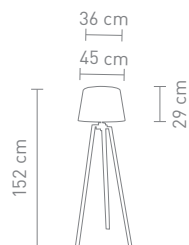

88478
stehleuchte edelstahl poliert,
textil weiß
floor lamp stainless steel polished,
fabric white

max. 60 Watt, 230 V, E27