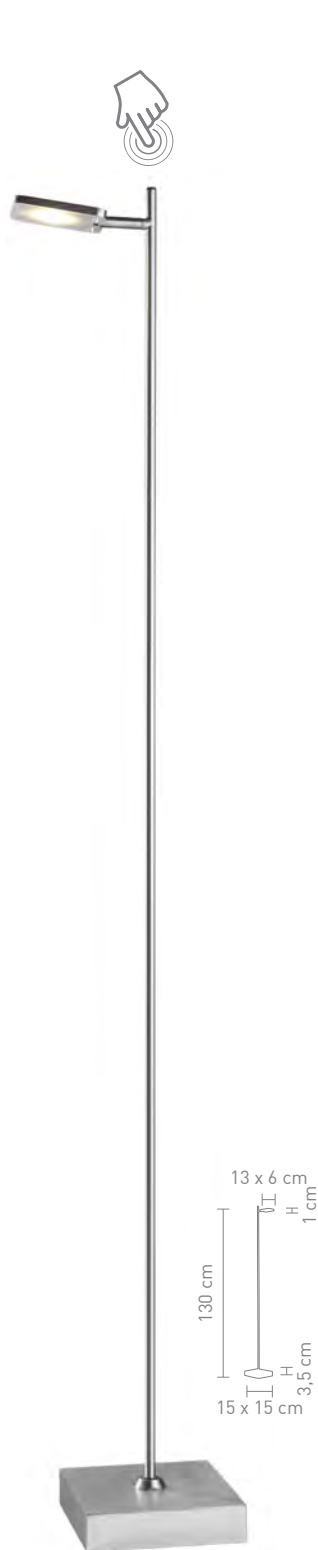

88435
stehleuchte metall satin
floor lamp metal satin

5 Watt, LED, 3000K, 400lm

4 029599 066637