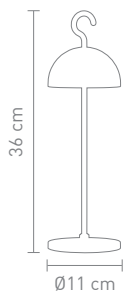

2,5 Watt, LED, 2700K&3000K, 135lm

78354
outdoortischleuchte rot
outdoor table lamp red

78355
outdoortischleuchte olivgrün
outdoor table lamp olive green

78356
outdoortischleuchte blau
outdoor table lamp blue

78357
outdoortischleuchte orange
outdoor table lamp orange

HÖHENVER-
STELLBAR
ADJUSTABLE
HEIGHT

HOOK

78360
outdoortischleuchte,
aluminium schwarz, akkubetrieben,
gesamtleuchtzeit min. 10 std.,
outdoor table lamp, aluminum black,
rechargeable, run time min. 10 hrs.,