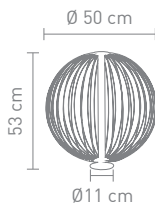

1,3 Watt, 3000K, 120lm

4 029599 094746

3 lampenschirm varianten
3 lamp shade variants

Design: David Derksen

ATOMIK

88527
pendelleuchte metall schwarz
pendant lamp metal black

10 Watt, LED, 2700K, 950lm

88525
tischleuchte metall schwarz
table lamp metal black