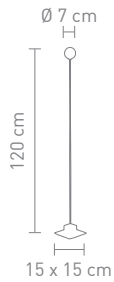

Design: Sompex

SLIM LED

92262
stehleuchte metall nickel,
glas weiß
floor lamp metal nickel,
glass white

1,3 Watt, 3000K, 120lm

4 029599 094692

92272
tischleuchte metall nickel,
glas weiß
table lamp metal nickel,
glass white