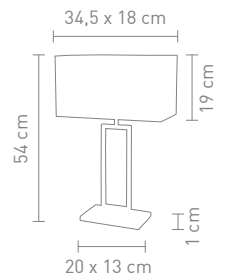

79868
tischleuchte edelstahl poliert,
textil creme
table lamp stainless steel polished,
fabric cream

max. 60 Watt, 230 V, E27

4 029599 044758