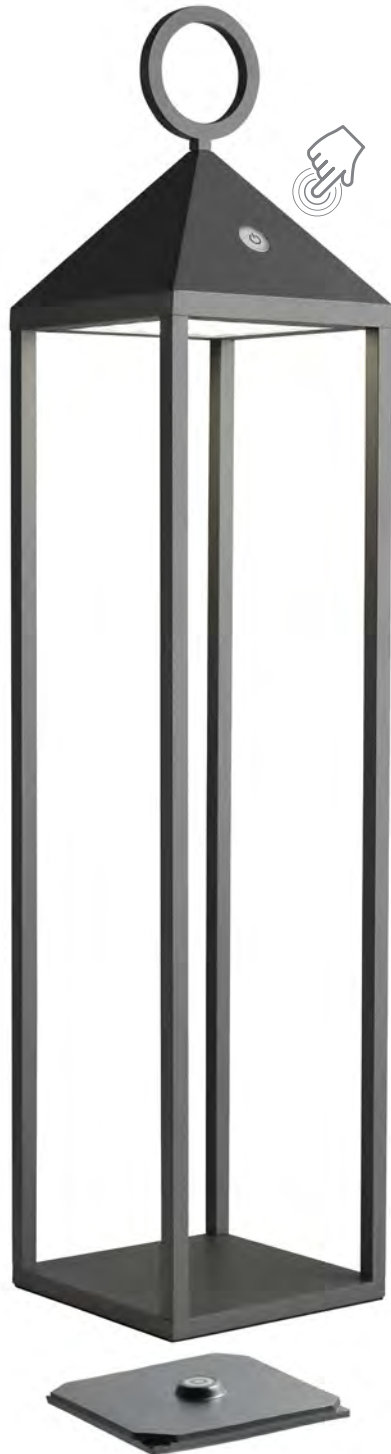

CARGO 2.0

78133
outdoorleuchte aluminium anthrazit,
akkubetrieben, gesamtleuchtzeit max. 24 std.,
mit ladestation
outdoor lamp aluminum anthracite,
rechargeable, run time max. 24 hrs.,
with charging base

2,2 Watt, 3000K, 187lm