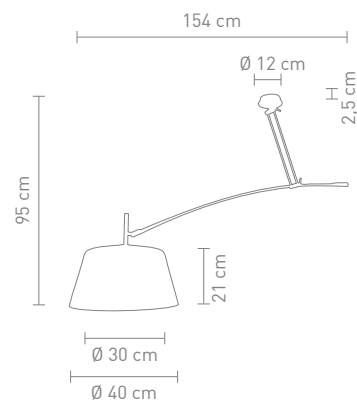

max. 40 Watt, 230 V, E27

TABULO II

78993
stehleuchte metall schwarz,
textil schwarz, mit USB-A-anschluß
floor lamp metal black,
fabric black, with USB-A-connection

max. 60W, 230 V, E27

4 029599 094623

TOLEDO